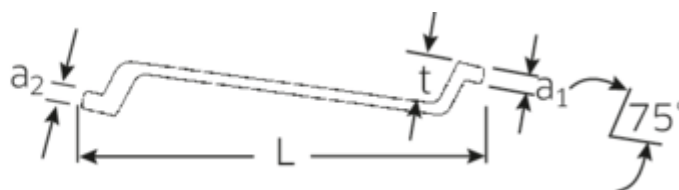

Technische Zeichnung.