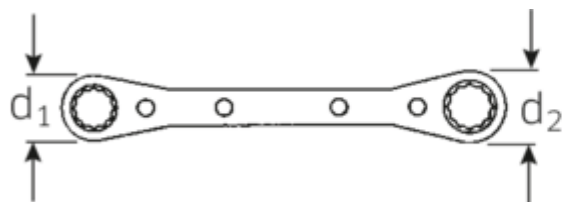

### Bezeichnung.

Doppelringratschenschlüssel SW 16 x 18mm L.205mm

### Eigenschaften.

- mit Doppelsechskant
- gerade
- 22 Zähne
- verchromt

### Technische Attribute.

a	12 mm
Abtriebsprofil	Doppelsechskant AS-Drive®
d1	33 mm