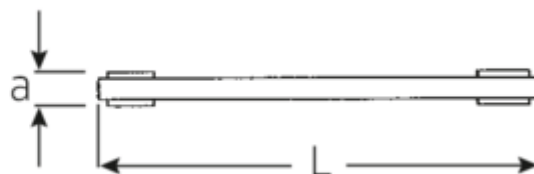

Technische Zeichnung.

Technische Attribute.

a	12 mm
Abtriebsprofil	Doppelsechskant AS-Drive®
d1	33 mm

Logistikdaten.

Tiefe mm (IFS)	206
Breite mm (IFS)	37
Höhe mm (IFS)	13
Länge (verpackt, mm)	207