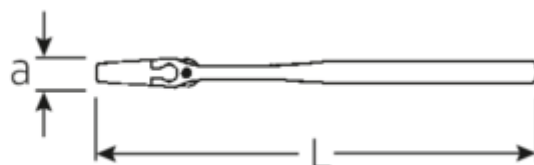

Einmaulschlüssel verstellbar, metrisch

4026N

Art.No. 40260106
GTIN 4018754299577
Model 4026 6 VERSTELLBARER
EINMAULSCHLUESSEL

Bezeichnung.

Einmaulschlüssel verstellbar max.SW 24mm L.161mm

Eigenschaften.

- linksgängig
- DIN 3117/ISO 6787 Form B
- ASME B 107.100
- Maulstellung 22,5°
- Chrom-Vanadium, phosphatiert

Vorteile.

linksgängig.

Technische Zeichnung.

Technische Attribute.

a	10,8 mm
Breite mm (b)	50 mm
Gr.	6

Logistikdaten.

Tiefe mm (IFS)	160
Breite mm (IFS)	46
Höhe mm (IFS)	11

Länge mm (L)	161 mm	Länge (verpackt, mm)	163
Schlüsselweite max. [mm]	24 mm	Breite (verpackt, mm)	64
		Höhe (verpackt, mm)	40
		Volumen (verpackt, dm³)	0.41728 dm ³
		Art.-Nr.	40260106
		Gewicht (brutto, kg)	0,650
		Gewicht PAP (kg)	0,000
		Gewicht PVC (kg)	0,009
		GTIN	4018754299577
		Ursprungsland	SPAIN
		Ursprungsregion	Ausländischer Ursprung
		WEEE/ElektroG	nicht ear-pflichtig
		Zolltarifnr	82041200
		Packnorm	5
		Gewicht (g)	155 g

Varianten.

Art.-Nr.	Artikelnr (ERP)	Bezeichnung	GTIN
40260104	4026 4 VERSTELLBARER EINMAULSCHLUESSEL	Einmaulschlüssel verstellbar max.SW 13mm L.115mm	4018754299560
40260106	4026 6 VERSTELLBARER EINMAULSCHLUESSEL	Einmaulschlüssel verstellbar max.SW 24mm L.161mm	4018754299577
40260108	4026 8 VERSTELLBARER EINMAULSCHLUESSEL	Einmaulschlüssel verstellbar max.SW 30mm L.207mm	4018754299584
40260110	4026 10 VERSTELLBARER EINMAULSCHLUESSEL	Einmaulschlüssel verstellbar max.SW 34mm L.259mm	4018754299591
40260112	4026 12 VERSTELLBARER EINMAULSCHLUESSEL	Einmaulschlüssel verstellbar max.SW 39mm L.311mm	4018754299607
40260115	4026 15 VERSTELLBARER EINMAULSCHLUESSEL	Einmaulschlüssel verstellbar max.SW 44mm L.386mm	4018754299614
40260118	4026 18 VERSTELLBARER EINMAULSCHLUESSEL	Einmaulschlüssel verstellbar max.SW 53mm L.462mm	4018754299621