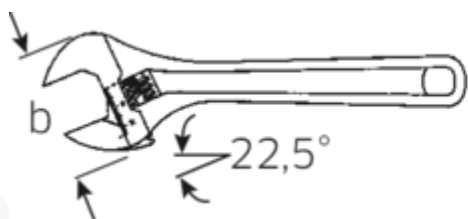

Einmaulschlüssel verstellbar, metrisch

4026N

Art.No. 40260106
GTIN 4018754299577
Model 4026 6 VERSTELLBARER
EINMAULSCHLUESSEL

Bezeichnung.

Einmaulschlüssel verstellbar max.SW 24mm L.161mm

Eigenschaften.

- linksgängig
- DIN 3117/ISO 6787 Form B
- ASME B 107.100
- Maulstellung 22,5°
- Chrom-Vanadium, phosphatiert

Vorteile.

linksgängig.

Technische Zeichnung.

Technische Attribute.

a	10,8 mm
Breite mm (b)	50 mm
Gr.	6

Logistikdaten.

Tiefe mm (IFS)	160
Breite mm (IFS)	46
Höhe mm (IFS)	11

Länge mm (L)	161 mm	Länge (verpackt, mm)	163
Schlüsselweite max. [mm]	24 mm	Breite (verpackt, mm)	64
		Höhe (verpackt, mm)	40
		Volumen (verpackt, dm³)	0.41728 dm ³
		Art.-Nr.	40260106
		Gewicht (brutto, kg)	0,650
		Gewicht PAP (kg)	0,000
		Gewicht PVC (kg)	0,009
		GTIN	4018754299577
		Ursprungsland	SPAIN
		Ursprungsregion	Ausländischer Ursprung
		WEEE/ElektroG	nicht ear-pflichtig
		Zolltarifnr	82041200
		Packnorm	5
		Gewicht (g)	155 g