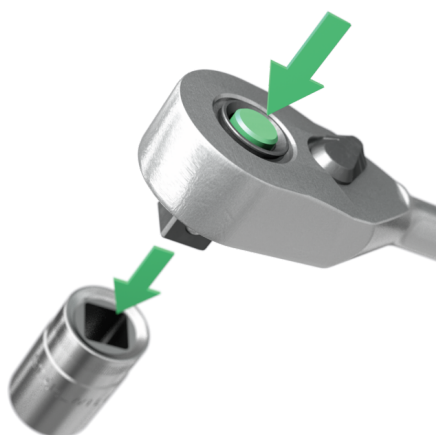

Bilder.

STAHLWILLE Eduard Wille GmbH & Co. KG

Lindenallee 27 · 42349 Wuppertal · Deutschland · Tel.: +49 202 4791-0 · Fax: +49 202 4791-200

info@stahlwille.de · www.stahlwille.com

Copyright by STAHLWILLE Eduard Wille GmbH & Co. KG, Wuppertal