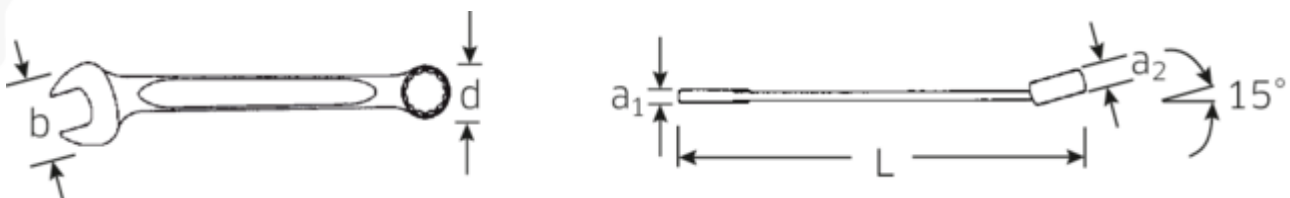

Ringmaulschlüssel-Satz OPEN BOX, metrisch

OPEN BOX 13

Art.No. 96400813
GTIN 4018754122875
Model 13/6

Bezeichnung.

Ringmaulschlüssel-Satz 13/6 7 - 19 6 St.

Eigenschaften.

- Schraubenschlüssel mit **metrischen, gleichen** Schlüsselweiten
- Ringseite 15° abgewinkelt, Maulstellung 15°
- verstärkte Verbindung zwischen Maul und Schaft
- stabile, schlanke und leichte Konstruktion
- enorm belastbar und langlebig
- hohe Biegefestigkeit durch das Doppel-T-Profil
- griffige, angenehme Haptik durch das STAHLWILLE Rundfinish
- im Gesenk geschmiedet, gehärtet und im Ölbad abgekühlt
- Chrome-Alloy-Steel, verchromt
- DIN 3113 Form A/ISO 7738 Form A
- robuste Rolltasche mit Klettverschluss aus Polyester
- Netzeinsätze ermöglichen die Sicht auf das eingesteckte Werkzeug
- sicherer Schutz des Werkzeugs bei minimalem Platzbedarf

Vorteile.

Made in Germany - Ringmaulschlüssel-Satz , 6 St., 7 - 19 mm, Ringseite 15° abgewinkelt, DIN 3113 Form A, Chrome-Alloy-Steel, verchromt.

Technische Zeichnung.

Technische Attribute.

Anzahl Werkzeuge	6 St.
Bereich	7 - 19
DIN	DIN 3113 Form A
Legierung	Chrome-Alloy-Steel, verchromt
Maulstellung	15 °
Nr.	13/6

Logistikdaten.

Tiefe mm (IFS)	300
Breite mm (IFS)	110
Höhe mm (IFS)	33
Länge (verpackt, mm)	300
Breite (verpackt, mm)	110
Höhe (verpackt, mm)	33
Volumen (verpackt, dm3)	1.089 dm3
Art.-Nr.	96400813
Gewicht (brutto, kg)	0,650
Gewicht PAP (kg)	0,000
Gewicht PVC (kg)	0,002
GTIN	4018754122875
Ursprungsland	GERMANY
Ursprungsregion	Nordrhein-Westfalen
Verpackung	in robuster Rolltasche
WEEE/ElektroG	nicht ear-pflichtig
Zolltarifnr	82041100
Packnorm	1
Gewicht (g)	650 g