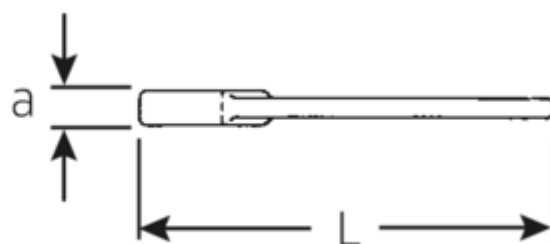

Schlagmaulschlüssel

4204

Art.No. **42040030**
GTIN **4018754023660**
Model **4204 30 SCHLAG-
MAULSCHLUESSEL**

Bezeichnung. Schlagmaulschlüssel SW 30mm L.190mm

Eigenschaften.

- DIN 133
- Spezialstahl, stahlgrau

Vorteile.

DIN 133.

Technische Zeichnung.

Technische Attribute.

Länge mm (L)	190 mm
Schlüsselweite [mm]	30 mm
Schlüsselweite 1 [mm]	30 mm

Logistikdaten.

Tiefe mm (IFS)	187
Breite mm (IFS)	62
Höhe mm (IFS)	18

Länge (verpackt, mm)	187
Breite (verpackt, mm)	62
Höhe (verpackt, mm)	18
Volumen (verpackt, dm3)	0.208692 dm3
Art.-Nr.	42040030
Gewicht (brutto, kg)	0,451
Gewicht PAP (kg)	0,000
Gewicht PVC (kg)	0,007
GTIN	4018754023660
Ursprungsland	GERMANY
Ursprungsregion	Nordrhein-Westfalen
WEEE/ElektroG	nicht ear-pflichtig
Zolltarifnr	82041100
Packnorm	1
Gewicht (g)	451 g