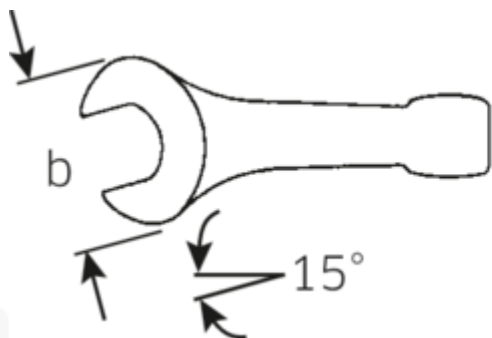

Schlagmaulschlüssel

4204

Art.No. **42040030**
GTIN **4018754023660**
Model **4204 30 SCHLAG-
MAULSCHLUESSEL**

Bezeichnung. Schlagmaulschlüssel SW 30mm L.190mm

Eigenschaften.

- DIN 133
- Spezialstahl, stahlgrau

Vorteile.

DIN 133.

Technische Zeichnung.

Technische Attribute.

Länge mm (L)	190 mm
Schlüsselweite [mm]	30 mm
Schlüsselweite 1 [mm]	30 mm

Logistikdaten.

Tiefe mm (IFS)	187
Breite mm (IFS)	62
Höhe mm (IFS)	18

Länge (verpackt, mm)	187
Breite (verpackt, mm)	62
Höhe (verpackt, mm)	18
Volumen (verpackt, dm3)	0.208692 dm3
Art.-Nr.	42040030
Gewicht (brutto, kg)	0,451
Gewicht PAP (kg)	0,000
Gewicht PVC (kg)	0,007
GTIN	4018754023660
Ursprungsland	GERMANY
Ursprungsregion	Nordrhein-Westfalen
WEEE/ElektroG	nicht ear-pflichtig
Zolltarifnr	82041100
Packnorm	1
Gewicht (g)	451 g

42040080	4204 80 SCHLAG- MAULSCHLUESSEL	Schlagmaulschlüssel SW 80mm L.408mm	4018754023776
42040085	4204 85 SCHLAG- MAULSCHLUESSEL	Schlagmaulschlüssel SW 85mm L.408mm	4018754023783
42040090	4204 90 SCHLAG- MAULSCHLUESSEL	Schlagmaulschlüssel SW 90mm L.445mm	4018754023790
42040095	4204 95 SCHLAG- MAULSCHLUESSEL	Schlagmaulschlüssel SW 95mm L.445mm	4018754023806
42040100	4204 100 SCHLAG- MAULSCHLUESSEL	Schlagmaulschlüssel SW 100mm L.485mm	4018754023813
42040105	4204 105 SCHLAG- MAULSCHLUESSEL	Schlagmaulschlüssel SW 105mm L.485mm	4018754023820