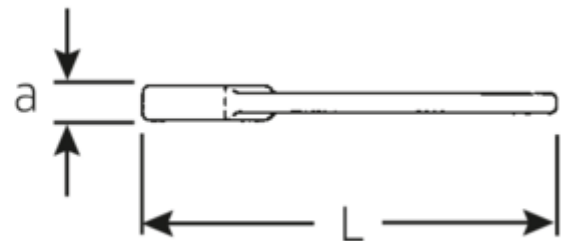

## Open-ended striking spanner

4204

Art.No. 42040030  
GTIN 4018754023660  
Model 4204 30 SCHLAG-  
MAULSCHLUESSEL

**Label.** Open-ended striking spanner Spanner size 30mm L.190mm

**Features.**

- DIN 133
- Special steel, steel grey

## Technical Attributes.

Length mm (L)	190 mm
Width across flats [mm]	30 mm
Spanner width 1 [mm]	30 mm

## Logistics data.

Depth mm (IFS)	187
Width mm (IFS)	62
Height mm (IFS)	18

<b>Length (packed, mm)</b>	187
<b>Width (packed, mm)</b>	62
<b>Height (packed, mm)</b>	18
<b>Volume (packed, dm3)</b>	0.208692 dm3
<b>Art. no.</b>	42040030
<b>Weight (gross, kg)</b>	0,451
<b>Weight PAP (kg)</b>	0,000
<b>Weight PVC (kg)</b>	0,007
<b>GTIN</b>	4018754023660
<b>Country of origin</b>	GERMANY
<b>Region of origin</b>	Nordrhein-Westfalen
<b>WEEE/ElektroG</b>	nicht ear-pflichtig
<b>Customs tariff no.</b>	82041100
<b>Packing standard</b>	1
<b>Weight</b>	451 g