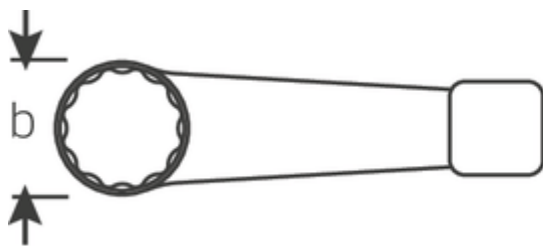

## Striking face ring spanners, metric

**4205**

Art.No. **42050036**  
GTIN **4018754024131**  
Model **4205 36 SCHLAG-  
RINGSCHLUESSEL**

**Label.** Striking face ring spanner Spanner size 36mm L.205mm

**Features.**

## Technical Attributes.

a	19,5 mm
Width mm (b)	60 mm
Length mm (L)	205 mm
Width across flats [mm]	36 mm
Spanner width 1 [mm]	36 mm

## Logistics data.

Depth mm (IFS)	205
Width mm (IFS)	58
Height mm (IFS)	18
Length (packed, mm)	205
Width (packed, mm)	58

<b>Height (packed, mm)</b>	18
<b>Volume (packed, dm<sup>3</sup>)</b>	0.21402 dm <sup>3</sup>
<b>Art. no.</b>	42050036
<b>Weight (gross, kg)</b>	0,505
<b>Weight PAP (kg)</b>	0,000
<b>Weight PVC (kg)</b>	0,008
<b>GTIN</b>	4018754024131
<b>Country of origin</b>	GERMANY
<b>Region of origin</b>	Nordrhein-Westfalen
<b>WEEE/ElektroG</b>	nicht ear-pflichtig
<b>Customs tariff no.</b>	82041100
<b>Packing standard</b>	1
<b>Weight</b>	505 g

42050135	4205 135 SCHLAG- RINGSCHLUESSEL	Striking face ring spanner Spanner size 135mm L.520mm	4018754024445
42050145	4205 145 SCHLAG- RINGSCHLUESSEL	Striking face ring spanner Spanner size 145mm L.580mm	4018754024469
42050160	4205 160 SCHLAG- RINGSCHLUESSEL	Striking face ring spanner Spanner size 160mm L.580mm	4018754024490
42050165	4205 165 SCHLAG- RINGSCHLUESSEL	Striking face ring spanner Spanner size 165mm L.650mm	4018754024506
42050170	4205 170 SCHLAG- RINGSCHLUESSEL	Striking face ring spanner Spanner size 170mm L.650mm	4018754024513
42050175	4205 175 SCHLAG- RINGSCHLUESSEL	Striking face ring spanner Spanner size 175mm L.650mm	4018754024520
42050180	4205 180 SCHLAG- RINGSCHLUESSEL	Striking face ring spanner Spanner size 180mm L.650mm	4018754024537
42050210	4205 210 SCHLAG- RINGSCHLUESSEL	Striking face ring spanner Spanner size 210mm L.750mm	4018754024575