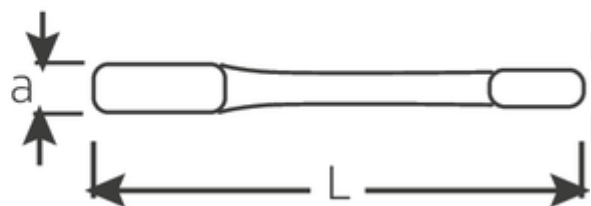

## Striking face ring spanners, metric

**4205**

Art.No. **42050036**  
GTIN **4018754024131**  
Model **4205 36 SCHLAG-  
RINGSCHLUESSEL**

**Label.** Striking face ring spanner Spanner size 36mm L.205mm

**Features.**

## Technical Attributes.

a	19,5 mm
Width mm (b)	60 mm
Length mm (L)	205 mm
Width across flats [mm]	36 mm
Spanner width 1 [mm]	36 mm

## Logistics data.

Depth mm (IFS)	205
Width mm (IFS)	58
Height mm (IFS)	18
Length (packed, mm)	205
Width (packed, mm)	58

<b>Height (packed, mm)</b>	18
<b>Volume (packed, dm<sup>3</sup>)</b>	0.21402 dm <sup>3</sup>
<b>Art. no.</b>	42050036
<b>Weight (gross, kg)</b>	0,505
<b>Weight PAP (kg)</b>	0,000
<b>Weight PVC (kg)</b>	0,008
<b>GTIN</b>	4018754024131
<b>Country of origin</b>	GERMANY
<b>Region of origin</b>	Nordrhein-Westfalen
<b>WEEE/ElektroG</b>	nicht ear-pflichtig
<b>Customs tariff no.</b>	82041100
<b>Packing standard</b>	1
<b>Weight</b>	505 g