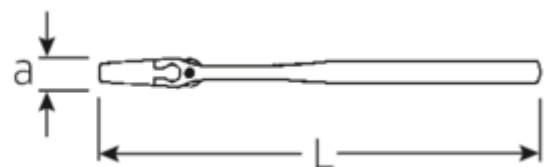

Adjustable spanner, metric

4025

Art.No. **40250115**
 GTIN **4018754299546**
 Model **4025 15 VERSTELLBARER
 EINMAULSCHLUESSEL**

Label. Adjustable spanner max. spanner size 44mm L.386mm

- Features.**
- Clockwise
 - DIN 3117/ISO 6787 Form B
 - ASME B107.100
 - Jaw position 22.5°
 - Chromium vanadium, chrome plated

Advantages.

Right-handed

Technical Drawing.

Technical Attributes.

a	25 mm
Width mm (b)	106 mm
Size	15

Logistics data.

Depth mm (IFS)	385
Width mm (IFS)	100
Height mm (IFS)	24

Length mm (L)	386 mm	Length (packed, mm)	386
Schlüsselweite max. [mm]	44 mm	Width (packed, mm)	101
		Height (packed, mm)	25
		Volume (packed, dm3)	0.97465 dm3
		Art. no.	40250115
		Weight (gross, kg)	1,287
		Weight PAP (kg)	0,000
		Weight PVC (kg)	0,018
		GTIN	4018754299546
		Country of origin	SPAIN
		Region of origin	Ausländischer Ursprung
		WEEE/ElektroG	nicht ear-pflichtig
		Customs tariff no.	82041200
		Packing standard	1
		Weight	1320 g

Variants.

Art. no.	Art. no. (ERP)	Description	GTIN
40250104	4025 4 VERSTELLBARER EINMAULSCHLUESSEL	Adjustable spanner max. spanner size 13mm L.115mm	4018754299492
40250106	4025 6 VERSTELLBARER EINMAULSCHLUESSEL	Adjustable spanner max. spanner size 24mm L.161mm	4018754299508
40250108	4025 8 VERSTELLBARER EINMAULSCHLUESSEL	Adjustable spanner max. spanner size 30mm L.207mm	4018754299515
40250110	4025 10 VERSTELLBARER EINMAULSCHLUESSEL	Adjustable spanner max. spanner size 34mm L.259mm	4018754299522
40250112	4025 12 VERSTELLBARER EINMAULSCHLUESSEL	Adjustable spanner max. spanner size 39mm L.311mm	4018754299539
40250115	4025 15 VERSTELLBARER EINMAULSCHLUESSEL	Adjustable spanner max. spanner size 44mm L.386mm	4018754299546
40250118	4025 18 VERSTELLBARER EINMAULSCHLUESSEL	Adjustable spanner max. spanner size 53mm L.462mm	4018754299553