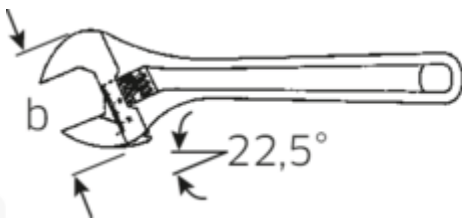

Adjustable spanner, metric

4025

Art.No. **40250115**
 GTIN **4018754299546**
 Model **4025 15 VERSTELLBARER
 EINMAULSCHLUESSEL**

Label. Adjustable spanner max. spanner size 44mm L.386mm

- Features.**
- Clockwise
 - DIN 3117/ISO 6787 Form B
 - ASME B107.100
 - Jaw position 22.5°
 - Chromium vanadium, chrome plated

Advantages.

Right-handed

Technical Drawing.

Technical Attributes.

a	25 mm
Width mm (b)	106 mm
Size	15

Logistics data.

Depth mm (IFS)	385
Width mm (IFS)	100
Height mm (IFS)	24

Length mm (L)	386 mm	Length (packed, mm)	386
Schlüsselweite max. [mm]	44 mm	Width (packed, mm)	101
		Height (packed, mm)	25
		Volume (packed, dm3)	0.97465 dm3
		Art. no.	40250115
		Weight (gross, kg)	1,287
		Weight PAP (kg)	0,000
		Weight PVC (kg)	0,018
		GTIN	4018754299546
		Country of origin	SPAIN
		Region of origin	Ausländischer Ursprung
		WEEE/ElektroG	nicht ear-pflichtig
		Customs tariff no.	82041200
		Packing standard	1
		Weight	1320 g

Variants.

Art. no.	Art. no. (ERP)	Description	GTIN
40250104	4025 4 VERSTELLBARER EINMAULSCHLUESSEL	Adjustable spanner max. spanner size 13mm L.115mm	4018754299492
40250106	4025 6 VERSTELLBARER EINMAULSCHLUESSEL	Adjustable spanner max. spanner size 24mm L.161mm	4018754299508
40250108	4025 8 VERSTELLBARER EINMAULSCHLUESSEL	Adjustable spanner max. spanner size 30mm L.207mm	4018754299515
40250110	4025 10 VERSTELLBARER EINMAULSCHLUESSEL	Adjustable spanner max. spanner size 34mm L.259mm	4018754299522
40250112	4025 12 VERSTELLBARER EINMAULSCHLUESSEL	Adjustable spanner max. spanner size 39mm L.311mm	4018754299539
40250115	4025 15 VERSTELLBARER EINMAULSCHLUESSEL	Adjustable spanner max. spanner size 44mm L.386mm	4018754299546
40250118	4025 18 VERSTELLBARER EINMAULSCHLUESSEL	Adjustable spanner max. spanner size 53mm L.462mm	4018754299553