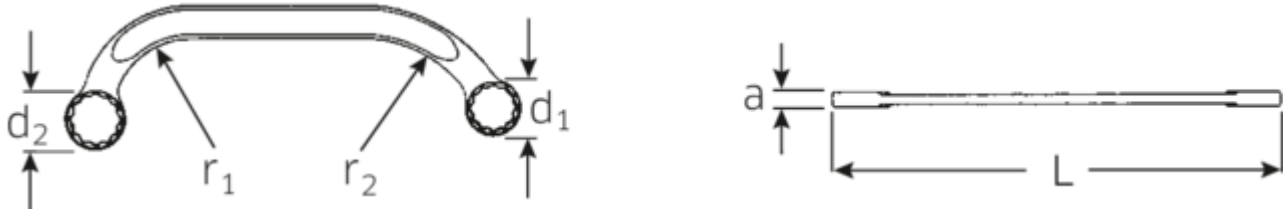

Doppelringschlüssel STARTER, metrisch

STARTER 27

Art.No. 41091417
GTIN 4018754022069
Model 27 14 X 17

Bezeichnung.

Doppelringschlüssel SW 14 x 17 mm L.179mm

Eigenschaften.

- **metrische** Schlüsselweiten
- geeignet für Arbeiten in beengten Platzverhältnissen
- stabile, schlanke und leichte Konstruktion
- enorm belastbar und langlebig
- griffige, angenehme Haptik durch das STAHLWILLE Rundfinish
- im Gesenk geschmiedet, gehärtet und im Ölbad abgekühlt
- ISO 3318
- Chrome-Alloy-Steel, verchromt

Vorteile.

Hochwertiger Starter-Doppelschlüssel zur Anwendung an schwer zugänglichen Schraubbereichen.

Produkt-Highlights.

Schlanke Bauform.

Mit ihren dünnen Wänden ermöglichen die Ringe ein problemloses Arbeiten an schwer zugänglichen Stellen. Die Ringhöhe übertrifft die Größe der genormten Muttern, was das Festklemmen effektiv verhindert.

Technische Zeichnung.

Technische Attribute.

a	7,5 mm
Abtriebsprofil	Doppelsechskant AS-Drive®
d1	21 mm
d2	24,5 mm
Länge mm (L)	179 mm
r1	36 mm
r2	64 mm
Schlüsselweite 1 [mm]	14 mm
Schlüsselweite 2 [mm]	17 mm

Logistikdaten.

Tiefe mm (IFS)	179
Breite mm (IFS)	62
Höhe mm (IFS)	8
Länge (verpackt, mm)	181
Breite (verpackt, mm)	64
Höhe (verpackt, mm)	65
Volumen (verpackt, dm ³)	0.75296 dm ³
Art.-Nr.	41091417
Gewicht (brutto, kg)	0,890
Gewicht PAP (kg)	0,000
Gewicht PVC (kg)	0,010
GTIN	4018754022069
Ursprungsland	GERMANY
Ursprungsregion	Nordrhein-Westfalen
WEEE/ElektroG	nicht ear-pflichtig
Zolltarifnr	82041100
Packnorm	10
Gewicht (g)	89 g