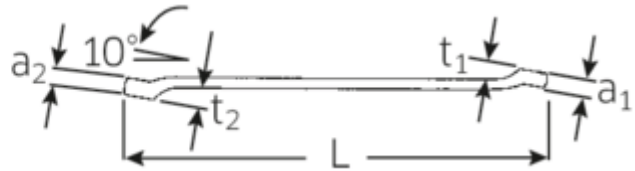

Doppelringschlüssel CORONA, metrisch

CORONA 23

Art.No. 41071719
GTIN 4018754021765
Model 23 17 X 19

Bezeichnung.

Doppelringschlüssel SW 17 x 19 mm L.250mm

Eigenschaften.

- **metrische** Schlüsselweiten
- flach gekröpft
- stabile, schlanke und leichte Konstruktion
- enorm belastbar und langlebig
- griffige, angenehme Haptik durch das STAHLWILLE Rundfinish
- im Gesenk geschmiedet, gehärtet und im Ölbad abgekühlt
- DIN 897/ISO 10104
- Chrome-Alloy-Steel, verchromt

Vorteile.

Hochwertiger Doppelringschlüssel, flach gekröpft, mit metrischen Schlüsselweiten.

Produkt-Highlights.

Schlanke Bauform.

Mit ihren dünnen Wänden ermöglichen die Ringe ein problemloses Arbeiten an schwer zugänglichen Stellen. Die Ringhöhe übertrifft die Größe der genormten Muttern, was das Festklemmen effektiv verhindert.

Technische Zeichnung.

Technische Attribute.

a1	12,5 mm
a2	13,5 mm
Abtriebsprofil	Doppelsechskant AS-Drive®
d1	24,1 mm
d2	27 mm
Länge mm (L)	250 mm
Schlüsselweite 1 [mm]	17 mm
Schlüsselweite 2 [mm]	19 mm
t1	15 mm
t2	18 mm