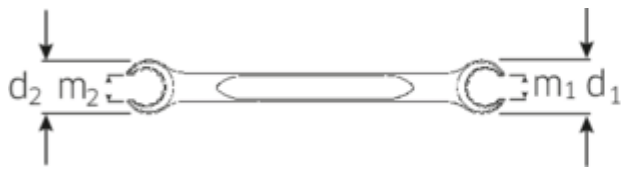

## Technical Attributes.

a1	16 mm
a2	17,5 mm
Drive profile	Double hexagon AS-drive
d1	40,5 mm
d2	44,5 mm
Length mm (L)	270 mm
m1	18 mm
m2	20 mm
Spanner width 1 [mm]	24 mm
Spanner width 2 [mm]	27 mm