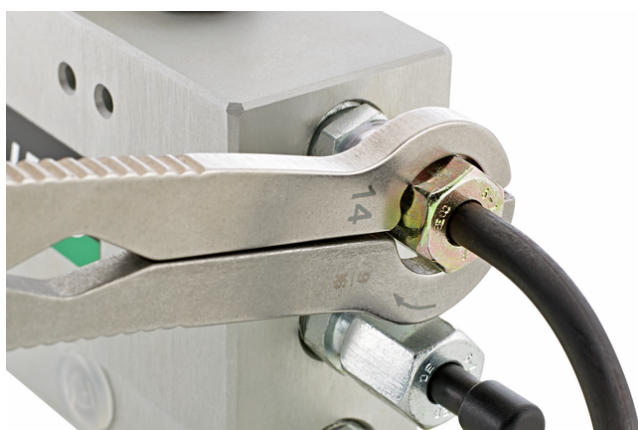

41101313	240 13-1/2	Ratschenschlüssel SW 13 1/2mm/" L.168,4mm	4018754165087
41101414	240 14-9/16	Ratschenschlüssel SW 14 9/16mm/" L.174,6mm	4018754165094
41101616	240 16-5/8	Ratschenschlüssel SW 16 5/8mm/" L.191,3mm	4018754165100
41101717	240 17-21/32	Ratschenschlüssel SW 17 21/32mm/" L.201,7mm	4018754165117
41101818	240 18-11/16	Ratschenschlüssel SW 18 11/16mm/" L.212,8mm	4018754165124
41101919	240 19-3/4	Ratschenschlüssel SW 19 3/4mm/" L.238,5mm	4018754165131

GTIN-Code.

Bilder.

STAHLWILLE Eduard Wille GmbH & Co. KG

Lindenallee 27 · 42349 Wuppertal · Deutschland · Tel.: +49 202 4791-0 · Fax: +49 202 4791-200

info@stahlwille.de · www.stahlwille.com

Copyright by STAHLWILLE Eduard Wille GmbH & Co. KG, Wuppertal