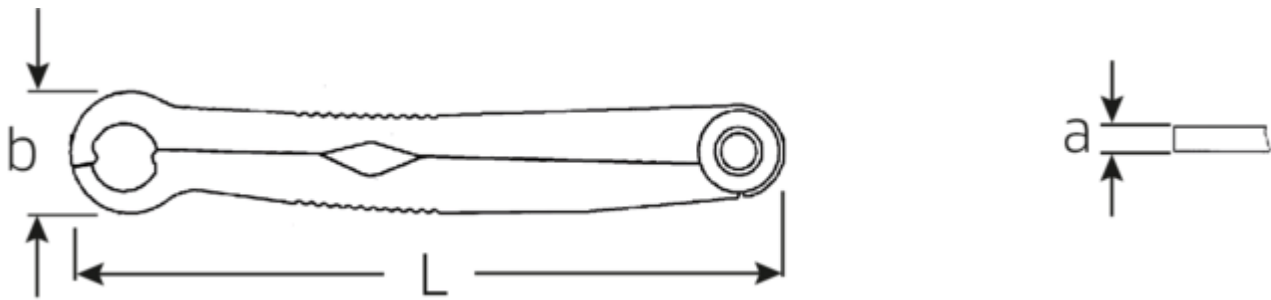

### FastRatch 240

Art.No. 41101717  
GTIN 4018754165117  
Model 240 17-21/32

**Bezeichnung.** Ratschenschlüssel SW 17 21/32mm/" L.201,7mm

- Eigenschaften.**
- patentiert
  - besonders geeignet für Überwurfmuttern
  - ergonomische, schlanke Bauform
  - aus rostfreiem, vergütetem Edelstahl
  - Deutsches Bundes-Gebrauchsmuster (DBGM)

## Vorteile.

Konkurrenzloser Ratschenschlüssel FastRatch 17 mm – 21/32"; Länge 201,7 mm; 41101717.

Dank der patentierten Technik des „sich öffnenden Rings“ kann er selbst in schwer zugänglichen Einbaulagen wie Leitungsverschraubungen problemlos agieren.

Präziser Selbstklemmeffekt: Gelenkig gelagerte Schenkel mit Federsystem und integrierte Daumen-Öffnungshilfe verteilen die Kraft gleichmäßig auf die Flanken.

## Technische Attribute.

a	7 mm
Breite mm (b)	34,3 mm
Länge mm (L)	201,7 mm
Legierung	Edelstahl, rostfrei
Schlüsselweite [mm und Zoll]	17 21/32
Schlüsselweite [mm]	17 mm
Schlüsselweite [Zoll]	21/32 "
Schlüsselweite 1 [mm]	17 mm
Schlüsselweite 1 [Zoll]	21/32 "