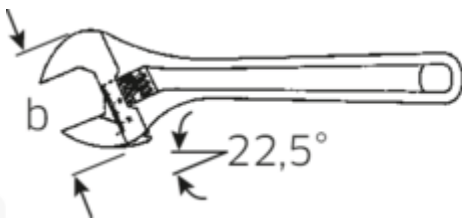

## Adjustable spanner, metric

**4026N**

Art.No. **40260118**  
 GTIN **4018754299621**  
 Model **4026 18 VERSTELLBARER  
 EINMAULSCHLUESSEL**

**Label.** Adjustable spanner max. spanner size 53mm L.462mm

- Features.**
- Counter-clockwise
  - DIN 3117/ISO 6787 Form B
  - ASME B 107.100
  - Jaw position 22.5°
  - Chromium vanadium, phosphated

## Technical Attributes.

a	30 mm
Width mm (b)	124 mm
Size	18

## Logistics data.

Depth mm (IFS)	460
Width mm (IFS)	120
Height mm (IFS)	30

<b>Length mm (L)</b>	462 mm	<b>Length (packed, mm)</b>	461
<b>Schlüsselweite max. [mm]</b>	53 mm	<b>Width (packed, mm)</b>	121
		<b>Height (packed, mm)</b>	31
		<b>Volume (packed, dm3)</b>	1.729211 dm3
		<b>Art. no.</b>	40260118
		<b>Weight (gross, kg)</b>	1,975
		<b>Weight PAP (kg)</b>	0,000
		<b>Weight PVC (kg)</b>	0,020
		<b>GTIN</b>	4018754299621
		<b>Country of origin</b>	SPAIN
		<b>Region of origin</b>	Ausländischer Ursprung
		<b>WEEE/ElektroG</b>	nicht ear-pflichtig
		<b>Customs tariff no.</b>	82041200
		<b>Packing standard</b>	1
		<b>Weight</b>	2040 g