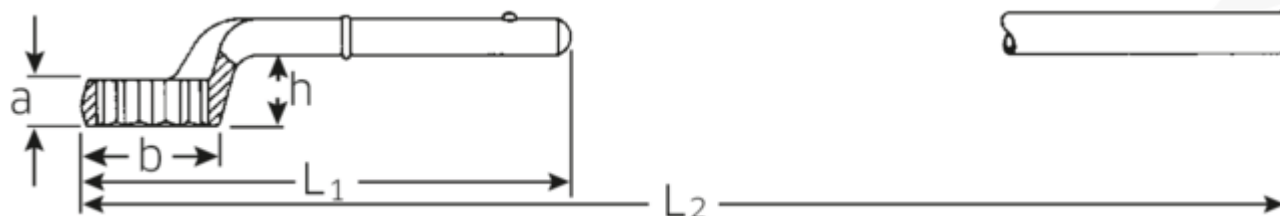

## Zugringschlüssel

5

Art.No. 42020055  
GTIN 4018754023547  
Model 5 55 ZUG-RINGSCHLUESSEL

**Bezeichnung.** Zugringschlüssel SW 55mm L.300mm

**Eigenschaften.**

- ohne Handgriff
- Chrome-Alloy-Steel, verchromt
- L<sub>2</sub> = Länge mit Handgriff 5 1/2

### Technische Zeichnung.

### Technische Attribute.

a	28 mm
Breite mm (b)	81 mm
für Nr.	3
Höhe mm (h)	45,5 mm
L1	300 mm
L2	925 mm
Legierung	Chrome-Alloy-Steel, verchromt
Schlüsselweite [mm]	55 mm
Schlüsselweite 1 [mm]	55 mm

### Logistikdaten.

Tiefe mm (IFS)	302
Breite mm (IFS)	80
Höhe mm (IFS)	67
Länge (verpackt, mm)	302
Breite (verpackt, mm)	80
Höhe (verpackt, mm)	67
Volumen (verpackt, dm <sup>3</sup> )	1.61872 dm <sup>3</sup>
Art.-Nr.	42020055
Gewicht (brutto, kg)	1,505