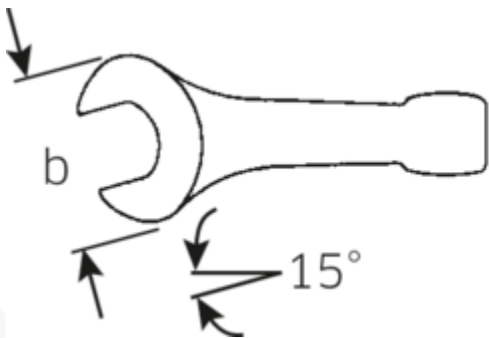

## Open-ended striking spanner

4204

Art.No. 42040085  
GTIN 4018754023783  
Model 4204 85 SCHLAG-  
MAULSCHLUESSEL

**Label.** Open-ended striking spanner Spanner size 85mm L.408mm

**Features.**

- DIN 133
- Special steel, steel grey

## Technical Drawing.

## Technical Attributes.

Length mm (L)	408 mm
Width across flats [mm]	85 mm
Spanner width 1 [mm]	85 mm

## Logistics data.

Depth mm (IFS)	410
Width mm (IFS)	175
Height mm (IFS)	35

<b>Length (packed, mm)</b>	410
<b>Width (packed, mm)</b>	175
<b>Height (packed, mm)</b>	35
<b>Volume (packed, dm3)</b>	2.51125 dm3
<b>Art. no.</b>	42040085
<b>Weight (gross, kg)</b>	5,935
<b>Weight PAP (kg)</b>	0,000
<b>Weight PVC (kg)</b>	0,000
<b>GTIN</b>	4018754023783
<b>Country of origin</b>	GERMANY
<b>Region of origin</b>	Nordrhein-Westfalen
<b>WEEE/ElektroG</b>	nicht ear-pflichtig
<b>Customs tariff no.</b>	82041100
<b>Packing standard</b>	1
<b>Weight</b>	5871 g