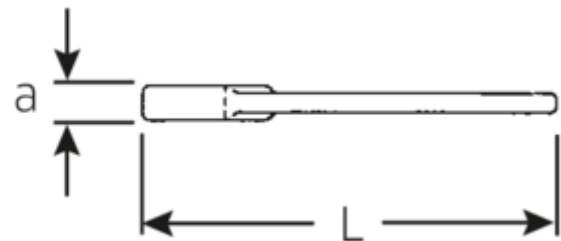

## Open-ended striking spanner

4204

Art.No. 42040085  
GTIN 4018754023783  
Model 4204 85 SCHLAG-  
MAULSCHLUESSEL

**Label.** Open-ended striking spanner Spanner size 85mm L.408mm

**Features.**

- DIN 133
- Special steel, steel grey

## Technical Attributes.

Length mm (L)	408 mm
Width across flats [mm]	85 mm
Spanner width 1 [mm]	85 mm

## Logistics data.

Depth mm (IFS)	410
Width mm (IFS)	175
Height mm (IFS)	35

<b>Length (packed, mm)</b>	410
<b>Width (packed, mm)</b>	175
<b>Height (packed, mm)</b>	35
<b>Volume (packed, dm3)</b>	2.51125 dm3
<b>Art. no.</b>	42040085
<b>Weight (gross, kg)</b>	5,935
<b>Weight PAP (kg)</b>	0,000
<b>Weight PVC (kg)</b>	0,000
<b>GTIN</b>	4018754023783
<b>Country of origin</b>	GERMANY
<b>Region of origin</b>	Nordrhein-Westfalen
<b>WEEE/ElektroG</b>	nicht ear-pflichtig
<b>Customs tariff no.</b>	82041100
<b>Packing standard</b>	1
<b>Weight</b>	5871 g