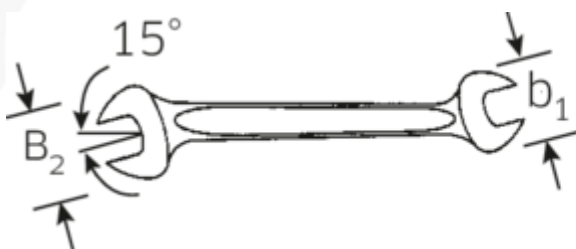

Doppelmaulschlüssel MOTOR, metrisch

MOTOR 10

Art.No. 40030405
GTIN 4018754017690
Model 10 4 X 5

Bezeichnung.

Doppelmaulschlüssel SW 4 x 5 mm L.100mm

Eigenschaften.

- Schraubenschlüssel mit **metrischen, ungleichen** Schlüsselweiten
- gerade Ausführung, Maulstellung 15°
- stabile, schlanke und leichte Konstruktion
- hohe Biegefestigkeit durch Doppel-T-Profil
- griffige, hautsympatische Oberfläche durch STAHLWILLE Rundfinish
- extrem belastbar, außergewöhnlich langlebig
- im Gesenk geschmiedet, gehärtet und im Ölbad abgekühlt
- Chrome-Alloy-Steel, verchromt
- DIN 3110, ISO 10102

Vorteile.

Made in Germany - STAHLWILLE Doppelmaulschlüssel MOTOR, metrisch 4 x 5 mm, Länge 100 mm, DIN 3110, ISO 10102, Chrome-Alloy-Steel, verchromt, 40030405.

Besonders niedrige Fertigungstoleranzen garantieren, dass das Maul immer sicher auf der Schraube sitzt.

Technische Zeichnung.

Technische Attribute.

a	3,4 mm
b1	12,5 mm
b2	14 mm
Länge mm (L)	100 mm
Legierung	Chrome-Alloy-Steel, verchromt
Maulstellung	15 °
Schlüsselweite [mm]	4 x 5 mm
Schlüsselweite 1 [mm]	4 mm
Schlüsselweite 2 [mm]	5 mm