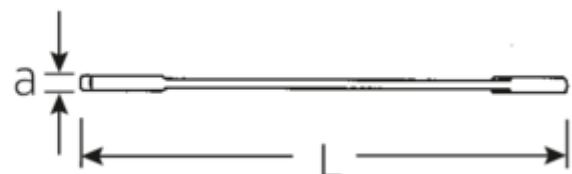

Doppelmaulschlüssel MOTOR, metrisch

MOTOR 10

Art.No. 40030405
GTIN 4018754017690
Model 10 4 X 5

Bezeichnung.

Doppelmaulschlüssel SW 4 x 5 mm L.100mm

Eigenschaften.

- Schraubenschlüssel mit **metrischen, ungleichen** Schlüsselweiten
- gerade Ausführung, Maulstellung 15°
- stabile, schlanke und leichte Konstruktion
- hohe Biegefestigkeit durch Doppel-T-Profil
- griffige, hautsympatische Oberfläche durch STAHLWILLE Rundfinish
- extrem belastbar, außergewöhnlich langlebig
- im Gesenk geschmiedet, gehärtet und im Ölbad abgekühlt
- Chrome-Alloy-Steel, verchromt
- DIN 3110, ISO 10102

Vorteile.

Made in Germany - STAHLWILLE Doppelmaulschlüssel MOTOR, metrisch 4 x 5 mm, Länge 100 mm, DIN 3110, ISO 10102, Chrome-Alloy-Steel, verchromt, 40030405.

Besonders niedrige Fertigungstoleranzen garantieren, dass das Maul immer sicher auf der Schraube sitzt.

Technische Zeichnung.

Technische Attribute.

a	3,4 mm
b1	12,5 mm
b2	14 mm
Länge mm (L)	100 mm
Legierung	Chrome-Alloy-Steel, verchromt
Maulstellung	15 °
Schlüsselweite [mm]	4 x 5 mm
Schlüsselweite 1 [mm]	4 mm
Schlüsselweite 2 [mm]	5 mm