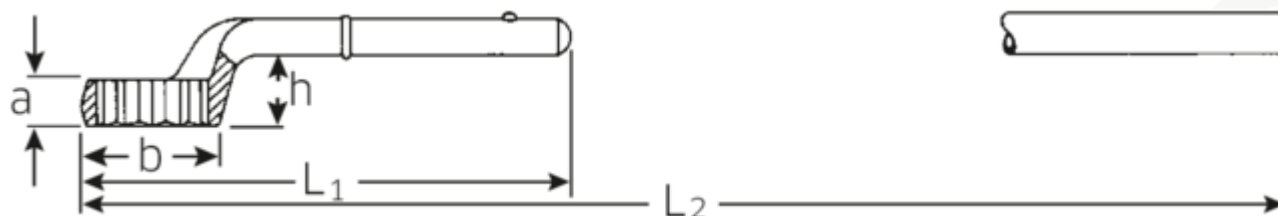

## Zugringschlüssel

5

Art.No. 42020046  
GTIN 4018754023509  
Model 5 46 ZUG-RINGSCHLUESSEL

**Bezeichnung.** Zugringschlüssel SW 46mm L.280mm

- Eigenschaften.**
- ohne Handgriff
  - Chrome-Alloy-Steel, verchromt
  - L<sub>2</sub> = Länge mit Handgriff 5 1/2

### Technische Zeichnung.

### Technische Attribute.

a	23 mm
Breite mm (b)	69 mm
für Nr.	3
Höhe mm (h)	40 mm
L1	280 mm
L2	910 mm
Legierung	Chrome-Alloy-Steel, verchromt
Schlüsselweite [mm]	46 mm
Schlüsselweite 1 [mm]	46 mm

### Logistikdaten.

Tiefe mm (IFS)	282
Breite mm (IFS)	68
Höhe mm (IFS)	59
Länge (verpackt, mm)	282
Breite (verpackt, mm)	68
Höhe (verpackt, mm)	59
Volumen (verpackt, dm <sup>3</sup> )	1.131384 dm <sup>3</sup>
Art.-Nr.	42020046
Gewicht (brutto, kg)	1,192