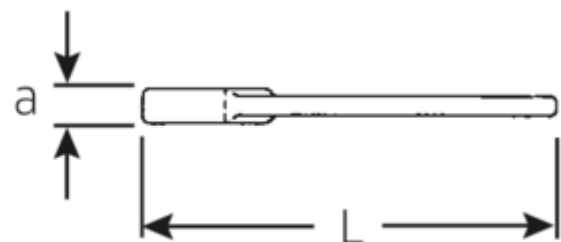

## Open-ended striking spanner

4204

Art.No. 42040050  
GTIN 4018754023714  
Model 4204 50 SCHLAG-  
MAULSCHLUESSEL

**Label.** Open-ended striking spanner Spanner size 50mm L.275mm

**Features.**

- DIN 133
- Special steel, steel grey

## Technical Attributes.

Length mm (L)	275 mm
Width across flats [mm]	50 mm
Spanner width 1 [mm]	50 mm

## Logistics data.

Depth mm (IFS)	270
Width mm (IFS)	105
Height mm (IFS)	22

<b>Length (packed, mm)</b>	270
<b>Width (packed, mm)</b>	105
<b>Height (packed, mm)</b>	22
<b>Volume (packed, dm3)</b>	0.6237 dm3
<b>Art. no.</b>	42040050
<b>Weight (gross, kg)</b>	1,450
<b>Weight PAP (kg)</b>	0,000
<b>Weight PVC (kg)</b>	0,000
<b>GTIN</b>	4018754023714
<b>Country of origin</b>	GERMANY
<b>Region of origin</b>	Nordrhein-Westfalen
<b>WEEE/ElektroG</b>	nicht ear-pflichtig
<b>Customs tariff no.</b>	82041100
<b>Packing standard</b>	1
<b>Weight</b>	1445 g