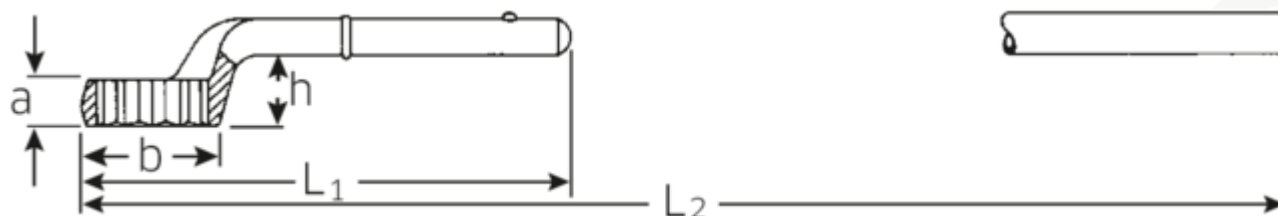

Zugringschlüssel

5

Art.No. 42020100
GTIN 4018754023646
Model 5 100 ZUG-RINGSCHLUESSEL

Bezeichnung. Zugringschlüssel SW 100mm L.412mm

Eigenschaften.

- ohne Handgriff
- Chrome-Alloy-Steel, verchromt
- L₂ = Länge mit Handgriff 5 1/2

Technische Zeichnung.

Technische Attribute.

a	45 mm
Breite mm (b)	143 mm
für Nr.	4
Höhe mm (h)	63 mm
L1	412 mm
L2	1100 mm
Legierung	Chrome-Alloy-Steel, verchromt
Schlüsselweite [mm]	100 mm
Schlüsselweite 1 [mm]	100 mm

Logistikdaten.

Tiefe mm (IFS)	425
Breite mm (IFS)	145
Höhe mm (IFS)	91
Länge (verpackt, mm)	425
Breite (verpackt, mm)	145
Höhe (verpackt, mm)	91
Volumen (verpackt, dm ³)	5.607875 dm ³
Art.-Nr.	42020100
Gewicht (brutto, kg)	4,895