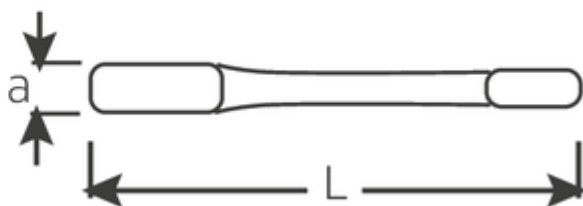

Schlagringschlüssel, metrisch

4205

Art.No. 42050030
GTIN 4018754024100
Model 4205 30 SCHLAG-
RINGSCHLUESSEL

Bezeichnung. Schlagringschlüssel SW 30mm L.190mm

Eigenschaften.

- DIN 7444
- Spezialstahl, stahlgrau

Vorteile.

DIN 7444.

Technische Zeichnung.

Technische Attribute.

| | |
|-----------------------|---------|
| a | 16,5 mm |
| Breite mm (b) | 51,5 mm |
| Länge mm (L) | 190 mm |
| Schlüsselweite [mm] | 30 mm |
| Schlüsselweite 1 [mm] | 30 mm |