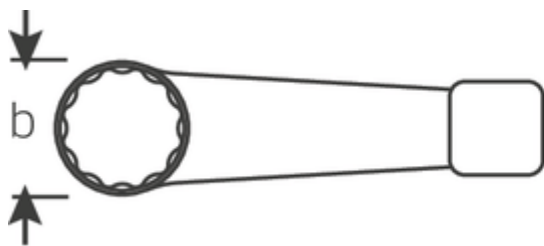

Schlagringschlüssel, metrisch

4205

Art.No. 42050030
GTIN 4018754024100
Model 4205 30 SCHLAG-
RINGSCHLUESSEL

Bezeichnung. Schlagringschlüssel SW 30mm L.190mm

Eigenschaften.

- DIN 7444
- Spezialstahl, stahlgrau

Vorteile.

DIN 7444.

Technische Zeichnung.

Technische Attribute.

| | |
|-----------------------|---------|
| a | 16,5 mm |
| Breite mm (b) | 51,5 mm |
| Länge mm (L) | 190 mm |
| Schlüsselweite [mm] | 30 mm |
| Schlüsselweite 1 [mm] | 30 mm |

Logistikdaten.

| | |
|-----------------------|-----|
| Tiefe mm (IFS) | 190 |
| Breite mm (IFS) | 52 |
| Höhe mm (IFS) | 17 |
| Länge (verpackt, mm) | 191 |
| Breite (verpackt, mm) | 53 |

| | |
|---|--------------------------|
| Höhe (verpackt, mm) | 18 |
| Volumen (verpackt, dm³) | 0.182214 dm ³ |
| Art.-Nr. | 42050030 |
| Gewicht (brutto, kg) | 0,365 |
| Gewicht PAP (kg) | 0,000 |
| Gewicht PVC (kg) | 0,004 |
| GTIN | 4018754024100 |
| Ursprungsland | GERMANY |
| Ursprungsregion | Nordrhein-Westfalen |
| WEEE/ElektroG | nicht ear-pflichtig |
| Zolltarifnr | 82041100 |
| Packnorm | 1 |
| Gewicht (g) | 365 g |