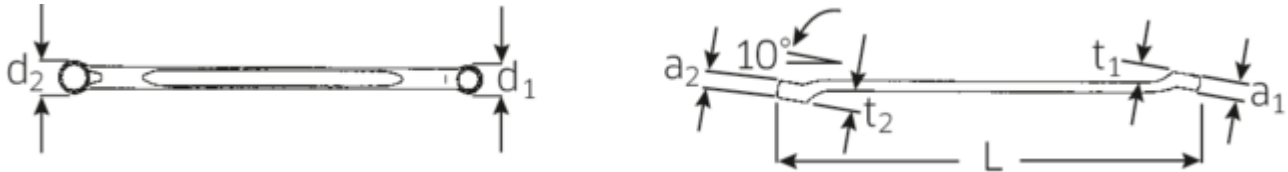

Doppelringschlüssel CORONA, metrisch

CORONA 23

Art.No. **41072123**
GTIN **4018754021819**
Model **23 21 X 23**

Bezeichnung.

Doppelringschlüssel SW 21 x 23 mm L.328mm

Eigenschaften.

- **metrische** Schlüsselweiten
- flach gekröpft
- stabile, schlanke und leichte Konstruktion
- enorm belastbar und langlebig
- griffige, angenehme Haptik durch das STAHLWILLE Rundfinish
- im Gesenk geschmiedet, gehärtet und im Ölbad abgekühlt
- DIN 897/ISO 10104
- Chrome-Alloy-Steel, verchromt

Vorteile.

Hochwertiger Doppelringschlüssel, flach gekröpft, mit metrischen Schlüsselweiten.

Produkt-Highlights.

Schlanke Bauform.

Mit ihren dünnen Wänden ermöglichen die Ringe ein problemloses Arbeiten an schwer zugänglichen Stellen. Die Ringhöhe übertrifft die Größe der genormten Muttern, was das Festklemmen effektiv verhindert.

Technische Zeichnung.

Technische Attribute.

a1	13,5 mm
a2	14,5 mm
Abtriebsprofil	Doppelsechskant AS-Drive®
d1	29,8 mm
d2	32,9 mm
Länge mm (L)	328 mm
Schlüsselweite 1 [mm]	21 mm
Schlüsselweite 2 [mm]	23 mm
t1	19 mm
t2	22 mm