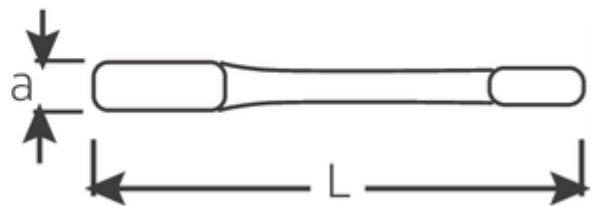

## Striking face ring spanners, metric

**4205**

Art.No. **42050026**  
GTIN **4018754024070**  
Model **4205 26 SCHLAG-  
RINGSCHLUESSEL**

**Label.** Striking face ring spanner Spanner size 26mm L.160mm

**Features.**

## Technical Attributes.

a	15 mm
Width mm (b)	42,5 mm
Length mm (L)	160 mm
Width across flats [mm]	26 mm
Spanner width 1 [mm]	26 mm

## Logistics data.

Depth mm (IFS)	180
Width mm (IFS)	46
Height mm (IFS)	16
Length (packed, mm)	180
Width (packed, mm)	46

<b>Height (packed, mm)</b>	16
<b>Volume (packed, dm<sup>3</sup>)</b>	0.13248 dm <sup>3</sup>
<b>Art. no.</b>	42050026
<b>Weight (gross, kg)</b>	0,200
<b>Weight PAP (kg)</b>	0,000
<b>Weight PVC (kg)</b>	0,006
<b>GTIN</b>	4018754024070
<b>Country of origin</b>	GERMANY
<b>Region of origin</b>	Nordrhein-Westfalen
<b>WEEE/ElektroG</b>	nicht ear-pflichtig
<b>Customs tariff no.</b>	82041100
<b>Packing standard</b>	1
<b>Weight</b>	200 g