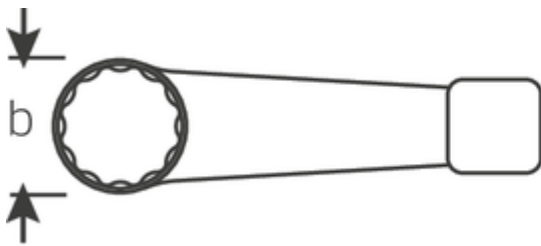

## Striking face ring spanners, metric

**4205**

Art.No. **42050026**  
GTIN **4018754024070**  
Model **4205 26 SCHLAG-  
RINGSCHLUESSEL**

**Label.** Striking face ring spanner Spanner size 26mm L.160mm

**Features.**

## Technical Attributes.

a	15 mm
Width mm (b)	42,5 mm
Length mm (L)	160 mm
Width across flats [mm]	26 mm
Spanner width 1 [mm]	26 mm

## Logistics data.

Depth mm (IFS)	180
Width mm (IFS)	46
Height mm (IFS)	16
Length (packed, mm)	180
Width (packed, mm)	46

<b>Height (packed, mm)</b>	16
<b>Volume (packed, dm<sup>3</sup>)</b>	0.13248 dm <sup>3</sup>
<b>Art. no.</b>	42050026
<b>Weight (gross, kg)</b>	0,200
<b>Weight PAP (kg)</b>	0,000
<b>Weight PVC (kg)</b>	0,006
<b>GTIN</b>	4018754024070
<b>Country of origin</b>	GERMANY
<b>Region of origin</b>	Nordrhein-Westfalen
<b>WEEE/ElektroG</b>	nicht ear-pflichtig
<b>Customs tariff no.</b>	82041100
<b>Packing standard</b>	1
<b>Weight</b>	200 g

42050135	4205 135 SCHLAG- RINGSCHLUESSEL	Striking face ring spanner Spanner size 135mm L.520mm	4018754024445
42050145	4205 145 SCHLAG- RINGSCHLUESSEL	Striking face ring spanner Spanner size 145mm L.580mm	4018754024469
42050160	4205 160 SCHLAG- RINGSCHLUESSEL	Striking face ring spanner Spanner size 160mm L.580mm	4018754024490
42050165	4205 165 SCHLAG- RINGSCHLUESSEL	Striking face ring spanner Spanner size 165mm L.650mm	4018754024506
42050170	4205 170 SCHLAG- RINGSCHLUESSEL	Striking face ring spanner Spanner size 170mm L.650mm	4018754024513
42050175	4205 175 SCHLAG- RINGSCHLUESSEL	Striking face ring spanner Spanner size 175mm L.650mm	4018754024520
42050180	4205 180 SCHLAG- RINGSCHLUESSEL	Striking face ring spanner Spanner size 180mm L.650mm	4018754024537
42050210	4205 210 SCHLAG- RINGSCHLUESSEL	Striking face ring spanner Spanner size 210mm L.750mm	4018754024575