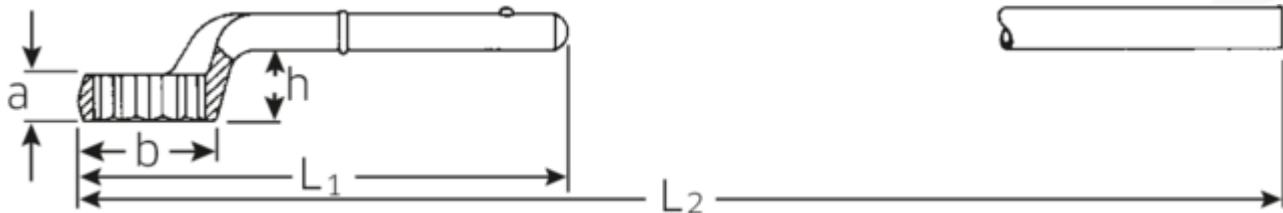

Zugringschlüssel

5

Art.No. **42020038**
GTIN **4018754023479**
Model **5 38 ZUG-RINGSCHLUESSEL**

Bezeichnung. Zugringschlüssel SW 38mm L.250mm

Eigenschaften.

- ohne Handgriff
- Chrome-Alloy-Steel, verchromt
- L₂ = Länge mit Handgriff 5 1/2

Technische Zeichnung.

Technische Attribute.

a	21 mm
Breite mm (b)	56 mm
für Nr.	2
Höhe mm (h)	37,5 mm
L1	250 mm
L2	740 mm
Legierung	Chrome-Alloy-Steel, verchromt
Schlüsselweite [mm]	38 mm
Schlüsselweite 1 [mm]	38 mm

Logistikdaten.

Tiefe mm (IFS)	253
Breite mm (IFS)	56
Höhe mm (IFS)	55
Länge (verpackt, mm)	253
Breite (verpackt, mm)	56
Höhe (verpackt, mm)	55
Volumen (verpackt, dm ³)	0.77924 dm ³
Art.-Nr.	42020038
Gewicht (brutto, kg)	0,810