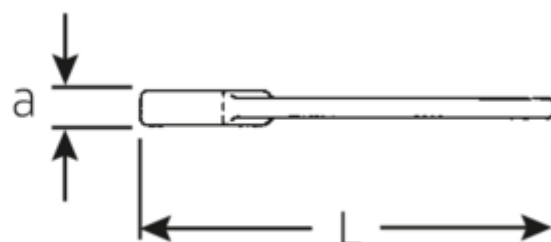

Vorteile.

DIN 133.

Technische Zeichnung.

Technische Attribute.

Länge mm (L)	375 mm
Schlüsselweite [mm]	70 mm
Schlüsselweite 1 [mm]	70 mm

Logistikdaten.

Tiefe mm (IFS)	373
Breite mm (IFS)	158
Höhe mm (IFS)	31

Länge (verpackt, mm)	373
Breite (verpackt, mm)	158
Höhe (verpackt, mm)	31
Volumen (verpackt, dm3)	1.826954 dm3
Art.-Nr.	42040070
Gewicht (brutto, kg)	4,400
Gewicht PAP (kg)	0,000
Gewicht PVC (kg)	0,000
GTIN	4018754023752
Ursprungsland	GERMANY
Ursprungsregion	Nordrhein-Westfalen
WEEE/ElektroG	nicht ear-pflichtig
Zolltarifnr	82041100
Packnorm	1
Gewicht (g)	4573 g