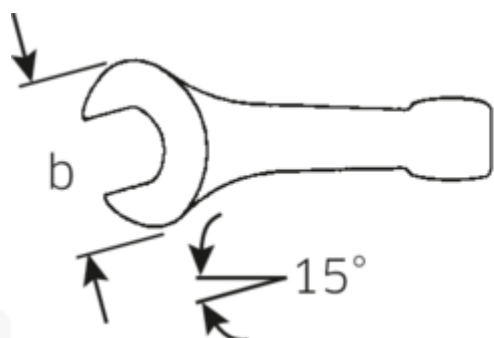

Schlagmaulschlüssel

4204

Art.No. **42040070**
GTIN **4018754023752**
Model **4204 70 SCHLAG-
MAULSCHLUESSEL**

Bezeichnung. Schlagmaulschlüssel SW 70mm L.375mm

Eigenschaften.

- DIN 133
- Spezialstahl, stahlgrau

Vorteile.

DIN 133.

Technische Zeichnung.

Technische Attribute.

Länge mm (L)	375 mm
Schlüsselweite [mm]	70 mm
Schlüsselweite 1 [mm]	70 mm

Logistikdaten.

Tiefe mm (IFS)	373
Breite mm (IFS)	158
Höhe mm (IFS)	31

Länge (verpackt, mm)	373
Breite (verpackt, mm)	158
Höhe (verpackt, mm)	31
Volumen (verpackt, dm3)	1.826954 dm3
Art.-Nr.	42040070
Gewicht (brutto, kg)	4,400
Gewicht PAP (kg)	0,000
Gewicht PVC (kg)	0,000
GTIN	4018754023752
Ursprungsland	GERMANY
Ursprungsregion	Nordrhein-Westfalen
WEEE/ElektroG	nicht ear-pflichtig
Zolltarifnr	82041100
Packnorm	1
Gewicht (g)	4573 g