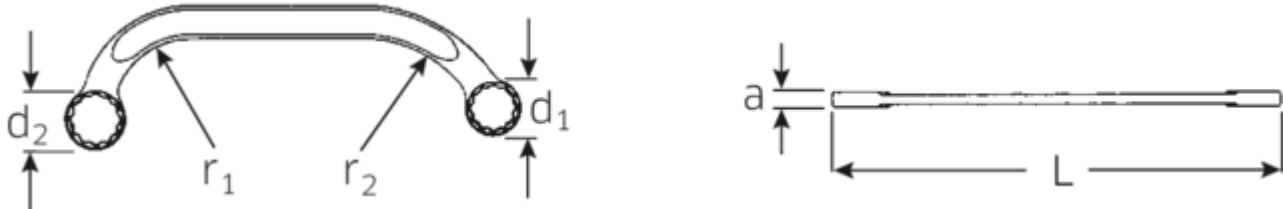

##### Schlanke Bauform.

Mit ihren dünnen Wänden ermöglichen die Ringe ein problemloses Arbeiten an schwer zugänglichen Stellen. Die Ringhöhe übertrifft die Größe der genormten Muttern, was das Festklemmen effektiv verhindert.

## Technische Attribute.

a	8,5 mm
Abtriebsprofil	Doppelsechskant AS-Drive®
d1	25,3 mm
d2	27,5 mm
Länge mm (L)	200 mm
r1	47 mm
r2	68 mm
Schlüsselweite 1 [mm]	16 mm
Schlüsselweite 2 [mm]	18 mm