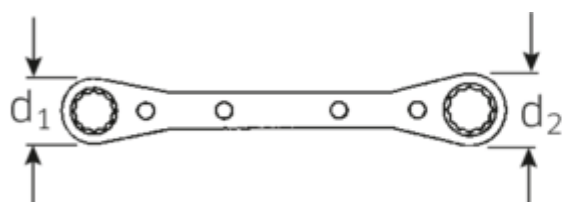

Doppelringratschenschlüssel, zöllig, Doppelsechskant

25aN

Art.No. **41562428**
GTIN **4018754164462**
Model **25AN 3/8 X 7/16**
RATSCHENRINGSCHLUESSEL

Bezeichnung. Doppelringratschenschlüssel SW 3/8 x 7/16 " L.139mm

Eigenschaften.

- mit Doppelsechskant
- wie Nr. 25, jedoch in Ganzstahl-Ausführung
- Fed. Spec. GGG-W-001405

Vorteile.

wie Nr. 25, jedoch in Ganzstahl-Ausführung.

Technische Zeichnung.

Technische Attribute.

a	9 mm
Abtriebsprofil	Doppelsechskant AS-Drive®
d1	20 mm
d2	23 mm

Logistikdaten.

Tiefe mm (IFS)	58
Breite mm (IFS)	10
Höhe mm (IFS)	7
Länge (verpackt, mm)	58
Breite (verpackt, mm)	10

Länge mm (L)	139 mm	Höhe (verpackt, mm)	7
Schlüsselweite 1 [Zoll]	3/8 "	Volumen (verpackt, dm3)	0.00406 dm3
Schlüsselweite 2 [Zoll]	7/16 "	Art.-Nr.	41562428
		Gewicht (brutto, kg)	0,090
		Gewicht PAP (kg)	0,000
		Gewicht PVC (kg)	0,004
		GTIN	4018754164462
		Ursprungsland	UNITED STATES
		Ursprungsregion	Ausländischer Ursprung
		WEEE/ElektroG	nicht ear-pflichtig
		Zolltarifnr	82041100
		Packnorm	1
		Gewicht (g)	90 g

Varianten.

Art.-Nr.	Artikelnr (ERP)	Bezeichnung	GTIN
41561620	25AN 1/4 X 5/16 RATSCHENRINGSCHLUESSEL	Doppelringratschenschlüssel SW 1/4 x 5/16 " L.109mm	4018754164448
41562022	25AN 5/16 X 11/32 RATSCHENRINGSCHLUESSEL	Doppelringratschenschlüssel SW 5/16 x 11/32 " L.109mm	4018754164455
41562428	25AN 3/8 X 7/16 RATSCHENRINGSCHLUESSEL	Doppelringratschenschlüssel SW 3/8 x 7/16 " L.139mm	4018754164462
41563234	25AN 1/2 X 9/16 RATSCHENRINGSCHLUESSEL	Doppelringratschenschlüssel SW 1/2 x 9/16 " L.174mm	4018754164479
41563638	25AN 5/8 X 11/16 RATSCHENRINGSCHLUESSEL	Doppelringratschenschlüssel SW 5/8 x 11/16 " L.205mm	4018754164486
41564044	25AN 3/4 X 7/8 RATSCHENRINGSCHLUESSEL	Doppelringratschenschlüssel SW 3/4 x 7/8 " L.235mm	4018754164493
41564246	25AN 13/16 X 15/16 RATSCHENRINGSCHLUESSEL	Doppelringratschenschlüssel SW 13/16 x 15/16 " L.235mm	4018754164509