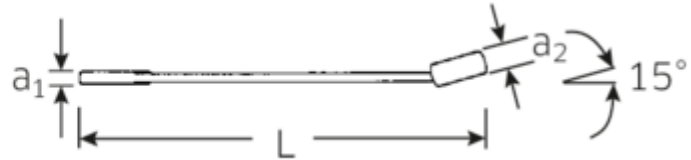

Vorteile.

Hochwertiger Ringmaulschlüssel OPEN BOX, zöllig 1 1/4", Ring- und Maulseite 15° abgewinkelt, Länge 360 mm, DIN 3113 Form A, Chrome-Alloy-Steel, verchromt, 40485656.

Produkt-Highlights.

Stabile Konstruktion.

Weil auf die Verbindung zwischen Maul und Schaft die größten Kräfte wirken, ist dieser Bereich bei STAHLWILLE verstärkt. Die spezielle Konstruktion stabilisiert die Belastungszonen und reduziert damit die Bruchgefahr auf ein Minimum.

Schlanke Bauform.

Mit ihren dünnen Wänden ermöglichen die Ringe ein problemloses Arbeiten an schwer zugänglichen Stellen. Die Ringhöhe übertrifft die Größe der genormten Muttern, was das Festklemmen effektiv verhindert.

Technische Zeichnung.

Technische Attribute.

a1	9,4 mm
a2	16,5 mm
Breite mm (b)	70 mm
d	45,8 mm
DIN	DIN 3113 Form A
Länge mm (L)	360 mm
Legierung	Chrome-Alloy-Steel, verchromt
Maulstellung	15 °
Schlüsselweite [Zoll]	1 1/4 "
Schlüsselweite 1 [Zoll]	1 1/4 "
Schlüsselweite 2 [Zoll]	1 1/4 "