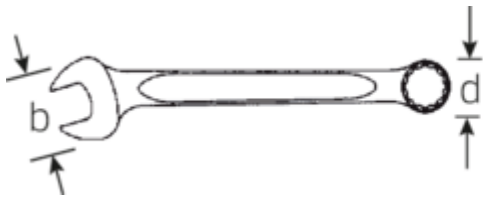

Vorteile.

Hochwertiger Ringmaulschlüssel OPEN BOX, zöllig 9/32", Ring- und Maulseite 15° abgewinkelt, Länge 110 mm, DIN 3113 Form A, Chrome-Alloy-Steel, verchromt, 40481818.

Produkt-Highlights.

Stabile Konstruktion.

Weil auf die Verbindung zwischen Maul und Schaft die größten Kräfte wirken, ist dieser Bereich bei STAHLWILLE verstärkt. Die spezielle Konstruktion stabilisiert die Belastungszonen und reduziert damit die Bruchgefahr auf ein Minimum.

Schlanke Bauform.

Mit ihren dünnen Wänden ermöglichen die Ringe ein problemloses Arbeiten an schwer zugänglichen Stellen. Die Ringhöhe übertrifft die Größe der genormten Muttern, was das Festklemmen effektiv verhindert.

Technische Zeichnung.

Technische Attribute.

a1	3,9 mm
a2	6 mm
Breite mm (b)	17 mm
d	11,3 mm
DIN	DIN 3113 Form A
Länge mm (L)	110 mm
Legierung	Chrome-Alloy-Steel, verchromt
Maulstellung	15 °
Schlüsselweite [Zoll]	9/32 "
Schlüsselweite 1 [Zoll]	9/32 "
Schlüsselweite 2 [Zoll]	9/32 "