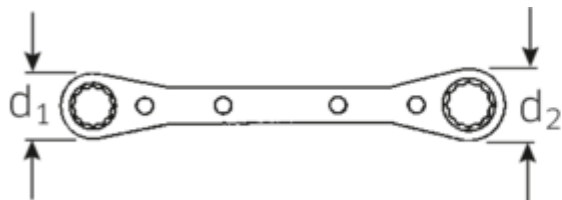

Ratchet ring spanner, metric, double hex.

25

Art.No. 41131719
GTIN 4018754022182
Model 25 17 X 19
RATSCHENRINGSCHLUESSEL

Label. Ratchet ring spanner Spanner size 17 x 19mm L.205mm

- Features.**
- With double hex
 - Straight
 - 22 teeth
 - Chrome plated

Advantages.

With bi-hexagon

Technical Drawing.

Technical Attributes.

a	12 mm
Drive profile	Double hexagon AS-drive
d1	33 mm

Logistics data.

Depth mm (IFS)	206
Width mm (IFS)	37
Height mm (IFS)	13
Length (packed, mm)	207

d2	36 mm	Width (packed, mm)	38
Length mm (L)	205 mm	Height (packed, mm)	14
Width across flats [mm]	17 x 19 mm	Volume (packed, dm3)	0.110124 dm3
Spanner width 1 [mm]	17 mm	Art. no.	41131719
Spanner width 2 [mm]	19 mm	Weight (gross, kg)	0,195
		Weight PAP (kg)	0,000
		Weight PVC (kg)	0,005
		GTIN	4018754022182
		Country of origin	UNITED STATES
		Region of origin	Ausländischer Ursprung
		WEEE/ElektroG	nicht ear-pflichtig
		Customs tariff no.	82041100
		Packing standard	1
		Weight	188 g

Variants.

Art. no.	Art. no. (ERP)	Description	GTIN
41130708	25 7 X 8 RATSCHENRINGSCHLUESSEL	Ratchet ring spanner Spanner size 7 x 8mm L.109mm	4018754022120
41130910	25 9 X 10 RATSCHENRINGSCHLUESSEL	Ratchet ring spanner Spanner size 9 x 10mm L.139mm	4018754022137
41131011	25 10 X 11 RATSCHENRINGSCHLUESSEL	Ratchet ring spanner Spanner size 10 x 11mm L.170mm	4018754022144
41131213	25 12 X 13 RATSCHENRINGSCHLUESSEL	Ratchet ring spanner Spanner size 12 x 13mm L.170mm	4018754022151
41131415	25 14 X 15 RATSCHENRINGSCHLUESSEL	Ratchet ring spanner Spanner size 14 x 15mm L.170mm	4018754022168
41131618	25 16 X 18 RATSCHENRINGSCHLUESSEL	Ratchet ring spanner Spanner size 16 x 18mm L.205mm	4018754022175
41131719	25 17 X 19 RATSCHENRINGSCHLUESSEL	Ratchet ring spanner Spanner size 17 x 19mm L.205mm	4018754022182