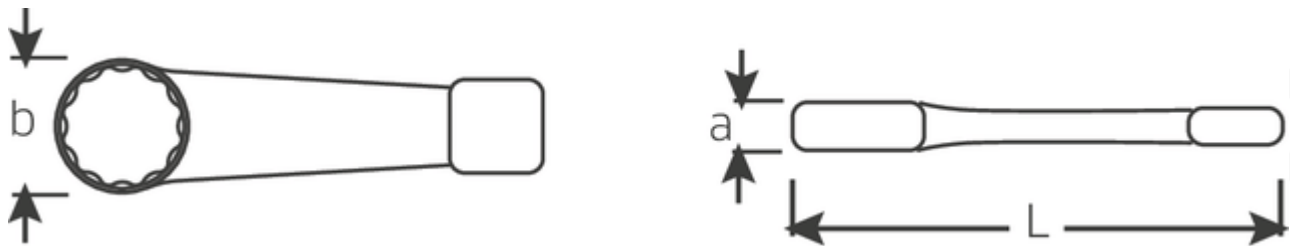

## Schlagringschlüssel, metrisch

4205

Art.No. 42050080  
GTIN 4018754024339  
Model 4205 80 SCHLAG-  
RINGSCHLUESSEL

**Bezeichnung.** Schlagringschlüssel SW 80mm L.345mm

**Eigenschaften.**

- DIN 7444
- Spezialstahl, stahlgrau

### Technische Attribute.

a	35 mm
Breite mm (b)	126 mm
Länge mm (L)	345 mm
Schlüsselweite [mm]	80 mm
Schlüsselweite 1 [mm]	80 mm