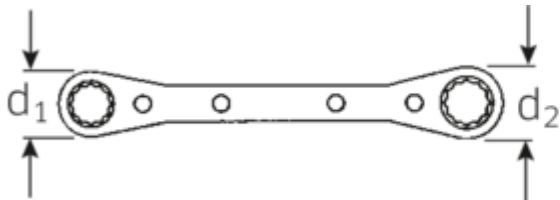

Ratchet ring spanner, metric, double hex.

25

Art.No. **41130708**
 GTIN **4018754022120**
 Model **25 7 X 8**
RATSCHENRINGSCHLUESSEL

Label.

Ratchet ring spanner Spanner size 7 x 8mm L.109mm

Features.

- With double hex
- Straight
- 22 teeth
- Chrome plated

Advantages.

With bi-hexagon

Technical Drawing.

Technical Attributes.

a	9 mm
Drive profile	Double hexagon AS-drive
d1	15 mm

Logistics data.

Depth mm (IFS)	110
Width mm (IFS)	18
Height mm (IFS)	10
Length (packed, mm)	111

d2	17 mm	Width (packed, mm)	19
Length mm (L)	109 mm	Height (packed, mm)	11
Width across flats [mm]	7 x 8 mm	Volume (packed, dm3)	0.023199 dm3
Spanner width 1 [mm]	7 mm	Art. no.	41130708
Spanner width 2 [mm]	8 mm	Weight (gross, kg)	0,060
		Weight PAP (kg)	0,000
		Weight PVC (kg)	0,003
		GTIN	4018754022120
		Country of origin	UNITED STATES
		Region of origin	Ausländischer Ursprung
		WEEE/ElektroG	nicht ear-pflichtig
		Customs tariff no.	82041100
		Packing standard	1
		Weight	55 g

Variants.

Art. no.	Art. no. (ERP)	Description	GTIN
41130708	25 7 X 8 RATSCHENRINGSCHLUESSEL	Ratchet ring spanner Spanner size 7 x 8mm L.109mm	4018754022120
41130910	25 9 X 10 RATSCHENRINGSCHLUESSEL	Ratchet ring spanner Spanner size 9 x 10mm L.139mm	4018754022137
41131011	25 10 X 11 RATSCHENRINGSCHLUESSEL	Ratchet ring spanner Spanner size 10 x 11mm L.170mm	4018754022144
41131213	25 12 X 13 RATSCHENRINGSCHLUESSEL	Ratchet ring spanner Spanner size 12 x 13mm L.170mm	4018754022151
41131415	25 14 X 15 RATSCHENRINGSCHLUESSEL	Ratchet ring spanner Spanner size 14 x 15mm L.170mm	4018754022168
41131618	25 16 X 18 RATSCHENRINGSCHLUESSEL	Ratchet ring spanner Spanner size 16 x 18mm L.205mm	4018754022175
41131719	25 17 X 19 RATSCHENRINGSCHLUESSEL	Ratchet ring spanner Spanner size 17 x 19mm L.205mm	4018754022182