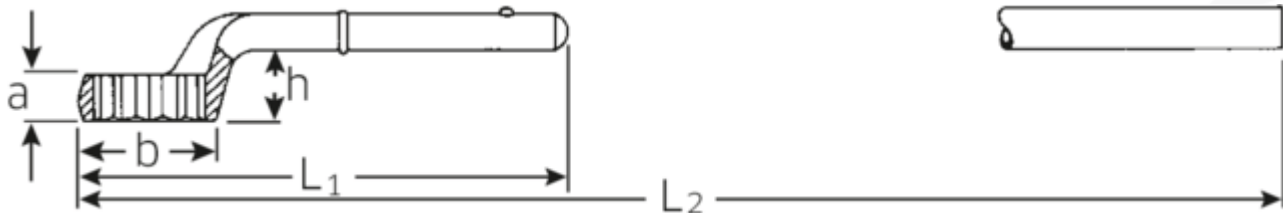

Zugringschlüssel

5

Art.No. 42020095
GTIN 4018754023639
Model 5 95 ZUG-RINGSCHLUESSEL

Bezeichnung. Zugringschlüssel SW 95mm L.410mm

Eigenschaften.

- ohne Handgriff
- Chrome-Alloy-Steel, verchromt
- L₂ = Länge mit Handgriff 5 1/2

Technische Zeichnung.

Technische Attribute.

a	45 mm
Breite mm (b)	140 mm
für Nr.	4
Höhe mm (h)	63 mm
L1	410 mm
L2	1100 mm
Legierung	Chrome-Alloy-Steel, verchromt
Schlüsselweite [mm]	95 mm
Schlüsselweite 1 [mm]	95 mm

Logistikdaten.

Tiefe mm (IFS)	410
Breite mm (IFS)	140
Höhe mm (IFS)	63
Länge (verpackt, mm)	410
Breite (verpackt, mm)	140
Höhe (verpackt, mm)	63
Volumen (verpackt, dm ³)	3.6162 dm ³
Art.-Nr.	42020095
Gewicht (brutto, kg)	4,630