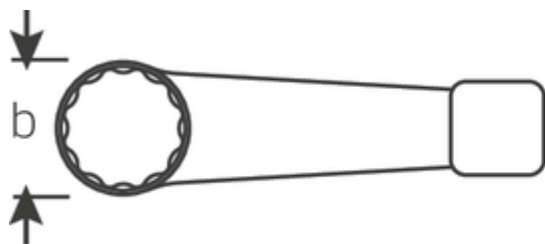

## Schlagringschlüssel, metrisch

4205

Art.No. 42050046  
GTIN 4018754024193  
Model 4205 46 SCHLAG-  
RINGSCHLUESSEL

**Bezeichnung.** Schlagringschlüssel SW 46mm L.240mm

**Eigenschaften.**

- DIN 7444
- Spezialstahl, stahlgrau

### Technische Zeichnung.

### Technische Attribute.

a	22,5 mm
Breite mm (b)	75 mm
Länge mm (L)	240 mm
Schlüsselweite [mm]	46 mm
Schlüsselweite 1 [mm]	46 mm