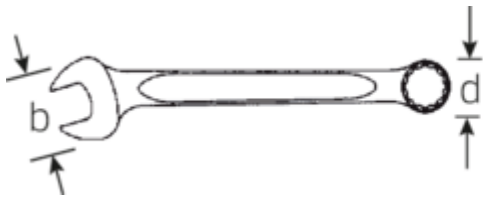

Vorteile.

Hochwertiger Ringmaulschlüssel OPEN BOX, zöllig 1 7/8 ", Ring- und Maulseite 15 ° abgewinkelt, Länge 530 mm, DIN 3113 Form A, Chrome-Alloy-Steel, verchromt, 40487070.

Produkt-Highlights.

Stabile Konstruktion.

Weil auf die Verbindung zwischen Maul und Schaft die größten Kräfte wirken, ist dieser Bereich bei STAHLWILLE verstärkt. Die spezielle Konstruktion stabilisiert die Belastungszonen und reduziert damit die Bruchgefahr auf ein Minimum.

Schlanke Bauform.

Mit ihren dünnen Wänden ermöglichen die Ringe ein problemloses Arbeiten an schwer zugänglichen Stellen. Die Ringhöhe übertrifft die Größe der genormten Muttern, was das Festklemmen effektiv verhindert.

Technische Zeichnung.

Technische Attribute.

a1	14 mm
a2	21 mm
Breite mm (b)	103 mm
d	68,4 mm
DIN	DIN 3113 Form A
Länge mm (L)	530 mm
Legierung	Chrome-Alloy-Steel, verchromt
Maulstellung	15 °
Schlüsselweite [Zoll]	1 7/8 "
Schlüsselweite 1 [Zoll]	1 7/8 "
Schlüsselweite 2 [Zoll]	1 7/8 "