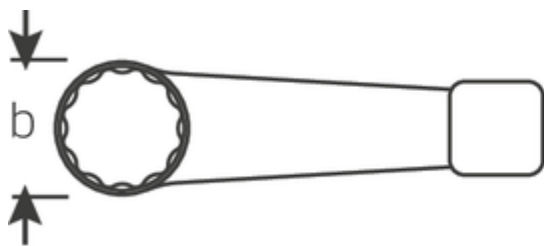

Schlagringschlüssel, metrisch

4205

Art.No. **42050055**
GTIN **4018754024254**
Model **4205 55 SCHLAG-
RINGSCHLUESSEL**

Bezeichnung. Schlagringschlüssel SW 55mm L.270mm

Eigenschaften.

- DIN 7444
- Spezialstahl, stahlgrau

Vorteile.

DIN 7444.

Technische Zeichnung.

Technische Attribute.

a	25 mm
Breite mm (b)	87,5 mm
Länge mm (L)	270 mm
Schlüsselweite [mm]	55 mm
Schlüsselweite 1 [mm]	55 mm

Logistikdaten.

Tiefe mm (IFS)	270
Breite mm (IFS)	86
Höhe mm (IFS)	25
Länge (verpackt, mm)	270
Breite (verpackt, mm)	86

Höhe (verpackt, mm)	25
Volumen (verpackt, dm³)	0.5805 dm ³
Art.-Nr.	42050055
Gewicht (brutto, kg)	1,375
Gewicht PAP (kg)	0,000
Gewicht PVC (kg)	0,000
GTIN	4018754024254
Ursprungsland	GERMANY
Ursprungsregion	Nordrhein-Westfalen
WEEE/ElektroG	nicht ear-pflichtig
Zolltarifnr	82041100
Packnorm	1
Gewicht (g)	1375 g