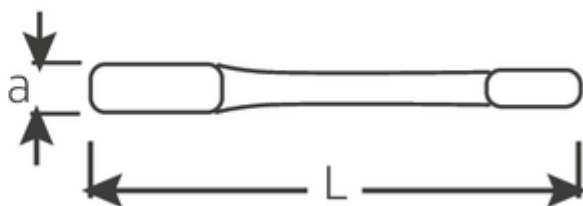

Schlagringschlüssel, metrisch

4205

Art.No. **42050055**
GTIN **4018754024254**
Model **4205 55 SCHLAG-
RINGSCHLUESSEL**

Bezeichnung. Schlagringschlüssel SW 55mm L.270mm

Eigenschaften.

- DIN 7444
- Spezialstahl, stahlgrau

Vorteile.

DIN 7444.

Technische Zeichnung.

Technische Attribute.

a	25 mm
Breite mm (b)	87,5 mm
Länge mm (L)	270 mm
Schlüsselweite [mm]	55 mm
Schlüsselweite 1 [mm]	55 mm

Logistikdaten.

Tiefe mm (IFS)	270
Breite mm (IFS)	86
Höhe mm (IFS)	25
Länge (verpackt, mm)	270
Breite (verpackt, mm)	86