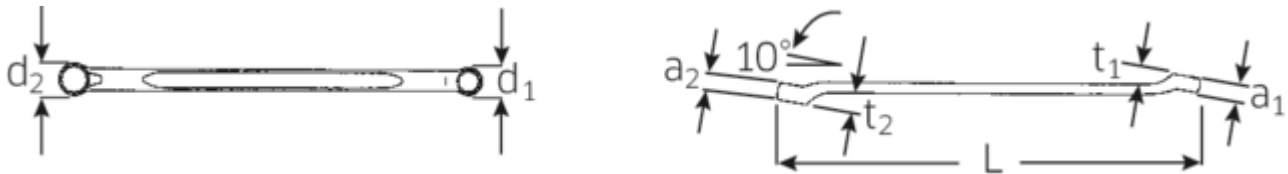

Doppelringschlüssel CORONA, metrisch

CORONA 23

Art.No. **41070809**
GTIN **4018754021666**
Model **23 8 X 9**

Bezeichnung.

Doppelringschlüssel SW 8 x 9 mm L.179mm

Eigenschaften.

- **metrische** Schlüsselweiten
- flach gekröpft
- stabile, schlanke und leichte Konstruktion
- enorm belastbar und langlebig
- griffige, angenehme Haptik durch das STAHLWILLE Rundfinish
- im Gesenk geschmiedet, gehärtet und im Ölbad abgekühlt
- DIN 897/ISO 10104
- Chrome-Alloy-Steel, verchromt

Vorteile.

Hochwertiger Doppelringschlüssel, flach gekröpft, mit metrischen Schlüsselweiten.

Produkt-Highlights.

Schlanke Bauform.

Mit ihren dünnen Wänden ermöglichen die Ringe ein problemloses Arbeiten an schwer zugänglichen Stellen. Die Ringhöhe übertrifft die Größe der genormten Muttern, was das Festklemmen effektiv verhindert.

Technische Zeichnung.

Technische Attribute.

a1	7 mm
a2	8 mm
Abtriebsprofil	Doppelsechskant AS-Drive®
d1	12,1 mm
d2	13,3 mm
Länge mm (L)	179 mm
Schlüsselweite 1 [mm]	8 mm
Schlüsselweite 2 [mm]	9 mm
t1	8 mm
t2	9 mm