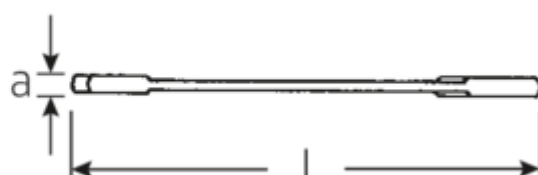

#### Bezeichnung.

Doppelmaulschlüssel klein SW 4mm L.70mm

#### Eigenschaften.

- Schraubenschlüssel mit **metrischen, gleichen** Schlüsselweiten
- gerade Ausführung, Maulstellung 15° und 75°
- stabile, schlanke und leichte Konstruktion
- hohe Biegefestigkeit durch Doppel-T-Profil
- griffige, hautsympatische Oberfläche durch STAHlwILLE Rundfinish
- extrem belastbar, außergewöhnlich langlebig
- im Gesenk geschmiedet, gehärtet und im Ölbad abgekühlt
- Chrome-Alloy-Steel, verchromt

#### Technische Attribute.

a	2 mm
Breite mm (b)	10,5 mm
Länge mm (L)	70 mm
Maulstellung	15/75 °
Schlüsselweite [mm]	4 mm