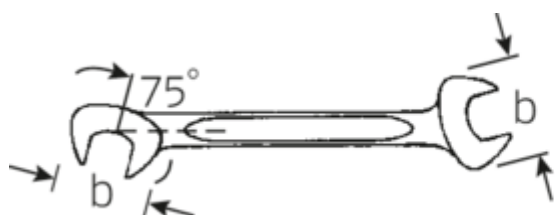

#### Bezeichnung.

Doppelmaulschlüssel klein SW 4mm L.70mm

#### Eigenschaften.

- Schraubenschlüssel mit **metrischen, gleichen** Schlüsselweiten
- gerade Ausführung, Maulstellung 15° und 75°
- stabile, schlanke und leichte Konstruktion
- hohe Biegefestigkeit durch Doppel-T-Profil
- griffige, hautsympatische Oberfläche durch STAHlwILLE Rundfinish
- extrem belastbar, außergewöhnlich langlebig
- im Gesenk geschmiedet, gehärtet und im Ölbad abgekühlt
- Chrome-Alloy-Steel, verchromt

#### Technische Attribute.

a	2 mm
Breite mm (b)	10,5 mm
Länge mm (L)	70 mm
Maulstellung	15/75 °
Schlüsselweite [mm]	4 mm