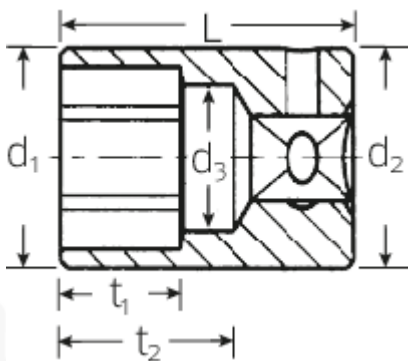

### 40aD

Art.No. 01530024  
GTIN 4018754001552  
Model 40 AD 3/8

**Label.** 1/4 Sockets Spanner size 3/8" L.23mm

**Features.**

- ASME B 107.1, Fed. Spec. GGG-W-641, SAE AS 954-E (test values)
- HPQ® heavy-duty steel, chrome-plated

## Technical Drawing.

## Logistics data.

Depth mm (IFS) 23  
Width mm (IFS) 14

<b>Internal square drive (inch)</b>	1/4	<b>Height mm (IFS)</b>	14
<b>d1</b>	13,7 mm	<b>Length (packed, mm)</b>	90
<b>d2</b>	13,7 mm	<b>Width (packed, mm)</b>	45
<b>d3</b>	8,3 mm	<b>Height (packed, mm)</b>	25
<b>Length mm (L)</b>	23 mm	<b>Volume (packed, dm3)</b>	0.10125 dm3
<b>Spanner size [inch]</b>	3/8 "	<b>Art. no.</b>	01530024
<b>t1</b>	8 mm	<b>Weight (gross, kg)</b>	0,163
<b>t2</b>	13,3 mm	<b>Weight PAP (kg)</b>	0,000
		<b>Weight PVC (kg)</b>	0,002
		<b>GTIN</b>	4018754001552
		<b>Country of origin</b>	GERMANY
		<b>Region of origin</b>	Nordrhein-Westfalen
		<b>WEEE/ElektroG</b>	nicht ear-pflichtig
		<b>Customs tariff no.</b>	82042000
		<b>Packing standard</b>	10
		<b>Weight</b>	16 g