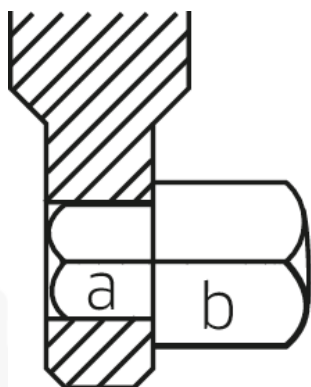

## Vierkant-Verbindungsteile 1/4"

70V

Art.No. **59010005**  
GTIN **4018754035366**  
Model **70 V 5**

**Bezeichnung.** Vierkant-Verbindungsteil Antrieb 1/2" Abtrieb 3/8" L.30mm

**Eigenschaften.** • für Drehmomentschlüssel und Einsteckwerkzeuge

### Technische Zeichnung.

### Technische Attribute.

Abtriebsvierkant außen (Zoll) 3/8"