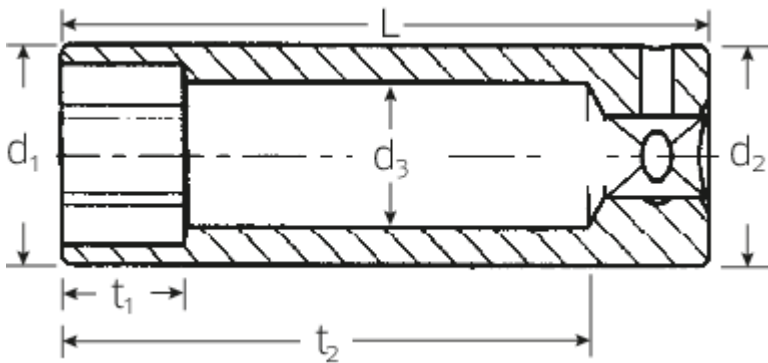

Steckschlüsseinsätze 1/4", metrisch, lang

40L

Art.No. 01020004
GTIN 4018754000180
Model 40 L 4

Bezeichnung.

1/4" Steckschlüsseinsatz SW 4mm L.50mm

Eigenschaften.

- lang
- DIN 3124/ISO 2725-1, ASME B 107.5M, DIN EN 3710, DIN EN 3709
- HPQ®-Hochleistungsstahl, verchromt

Leerkästen gewünscht? Dann bestellen Sie die aktuellen Hartschaumeinlagen von STAHLWILLE am besten gleich mit. Sie gewährleisten in den Garniturenkästen eine exakte Passform und somit einen optimalen Schutz Ihrer Werkzeuge. Die auf das Sortiment abgestimmte Deckelschaumeinlage erhalten Sie auf Anfrage.

Technische Zeichnung.

Technische Attribute.

Abtriebsprofil	Sechskant AS-Drive®
Antriebsvierkant innen (Zoll)	1/4"
d1	6,7 mm
d2	10,7 mm
d3	3,2 mm
Länge mm (L)	50 mm
Schlüsselweite [mm]	4 mm
t1	3,5 mm
t2	42 mm

Logistikdaten.

Tiefe mm (IFS)	50
Breite mm (IFS)	11
Höhe mm (IFS)	11
Länge (verpackt, mm)	50
Breite (verpackt, mm)	50
Höhe (verpackt, mm)	21
Volumen (verpackt, dm ³)	0.0525 dm ³
Code	01020004
Gewicht (brutto, kg)	0,144
Gewicht PAP (kg)	0,000
Gewicht PVC (kg)	0,003
GTIN	4018754000180
Ursprungsland	GERMANY
Ursprungsregion	Nordrhein-Westfalen
WEEE/ElektroG	nicht ear-pflichtig
Zolltarifnr	82042000
Packnorm	10
Gewicht	14 g