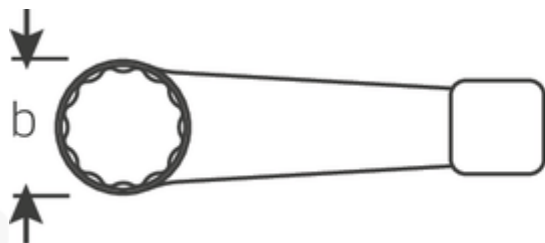

Schlagringschlüssel, metrisch

4205

Art.No. 42050024
GTIN 4018754024063
Model 4205 24 SCHLAG-
RINGSCHLUESSEL

Bezeichnung. Schlagringschlüssel SW 24mm L.160mm

Eigenschaften.

- DIN 7444
- Spezialstahl, stahlgrau

Technische Attribute.

a	15 mm
Breite mm (b)	42,5 mm
Länge mm (L)	160 mm

Logistikdaten.

Tiefe mm (IFS)	165
Breite mm (IFS)	43
Höhe mm (IFS)	15

Schlüsselweite [mm]	24 mm	Länge (verpackt, mm)	165
Schlüsselweite 1 [mm]	24 mm	Breite (verpackt, mm)	43
		Höhe (verpackt, mm)	15
		Volumen (verpackt, dm3)	0.106425 dm3
		Code	42050024
		Gewicht (brutto, kg)	0,260
		Gewicht PAP (kg)	0,000
		Gewicht PVC (kg)	0,003
		GTIN	4018754024063
		Ursprungsland	GERMANY
		Ursprungsregion	Nordrhein-Westfalen
		WEEE/ElektroG	nicht ear-pflichtig
		Zolltarifnr	82041100
		Packnorm	1
		Gewicht	200 g

Varianten.

Code	Artikelnr (ERP)	Bezeichnung	GTIN
42050024	4205 24 SCHLAG-RINGSCHLUESSEL	Schlagringschlüssel SW 24mm L.160mm	4018754024063
42050026	4205 26 SCHLAG-RINGSCHLUESSEL	Schlagringschlüssel SW 26mm L.160mm	4018754024070
42050027	4205 27 SCHLAG-RINGSCHLUESSEL	Schlagringschlüssel SW 27mm L.180mm	4018754024087
42050028	4205 28 SCHLAG-RINGSCHLUESSEL	Schlagringschlüssel SW 28mm L.180mm	4018754024094
42050030	4205 30 SCHLAG-RINGSCHLUESSEL	Schlagringschlüssel SW 30mm L.190mm	4018754024100
42050032	4205 32 SCHLAG-RINGSCHLUESSEL	Schlagringschlüssel SW 32mm L.195mm	4018754024117
42050033	4205 33 SCHLAG-RINGSCHLUESSEL	Schlagringschlüssel SW 33mm L.195mm	4018754024124
42050036	4205 36 SCHLAG-RINGSCHLUESSEL	Schlagringschlüssel SW 36mm L.205mm	4018754024131
42050037	4205 37 SCHLAG-RINGSCHLUESSEL	Schlagringschlüssel SW 37mm L.205mm	4018754024148
42050038	4205 38 SCHLAG-RINGSCHLUESSEL	Schlagringschlüssel SW 38mm L.205mm	4018754024155
42050041	4205 41 SCHLAG-RINGSCHLUESSEL	Schlagringschlüssel SW 41mm L.225mm	4018754024179
42050042	4205 42 SCHLAG-RINGSCHLUESSEL	Schlagringschlüssel SW 42mm L.225mm	4018754024186