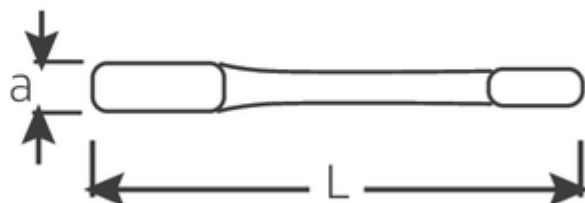

Schlagringschlüssel, metrisch

4205

Art.No. 42050024
GTIN 4018754024063
Model 4205 24 SCHLAG-
RINGSCHLUESSEL

Bezeichnung. Schlagringschlüssel SW 24mm L.160mm

Eigenschaften.

- DIN 7444
- Spezialstahl, stahlgrau

Technische Attribute.

a	15 mm
Breite mm (b)	42,5 mm
Länge mm (L)	160 mm

Logistikdaten.

Tiefe mm (IFS)	165
Breite mm (IFS)	43
Höhe mm (IFS)	15

Schlüsselweite [mm]	24 mm	Länge (verpackt, mm)	165
Schlüsselweite 1 [mm]	24 mm	Breite (verpackt, mm)	43
		Höhe (verpackt, mm)	15
		Volumen (verpackt, dm3)	0.106425 dm3
		Code	42050024
		Gewicht (brutto, kg)	0,260
		Gewicht PAP (kg)	0,000
		Gewicht PVC (kg)	0,003
		GTIN	4018754024063
		Ursprungsland	GERMANY
		Ursprungsregion	Nordrhein-Westfalen
		WEEE/ElektroG	nicht ear-pflichtig
		Zolltarifnr	82041100
		Packnorm	1
		Gewicht	200 g

Varianten.

Code	Artikelnr (ERP)	Bezeichnung	GTIN
42050024	4205 24 SCHLAG-RINGSCHLUESSEL	Schlagringschlüssel SW 24mm L.160mm	4018754024063
42050026	4205 26 SCHLAG-RINGSCHLUESSEL	Schlagringschlüssel SW 26mm L.160mm	4018754024070
42050027	4205 27 SCHLAG-RINGSCHLUESSEL	Schlagringschlüssel SW 27mm L.180mm	4018754024087
42050028	4205 28 SCHLAG-RINGSCHLUESSEL	Schlagringschlüssel SW 28mm L.180mm	4018754024094
42050030	4205 30 SCHLAG-RINGSCHLUESSEL	Schlagringschlüssel SW 30mm L.190mm	4018754024100
42050032	4205 32 SCHLAG-RINGSCHLUESSEL	Schlagringschlüssel SW 32mm L.195mm	4018754024117
42050033	4205 33 SCHLAG-RINGSCHLUESSEL	Schlagringschlüssel SW 33mm L.195mm	4018754024124
42050036	4205 36 SCHLAG-RINGSCHLUESSEL	Schlagringschlüssel SW 36mm L.205mm	4018754024131
42050037	4205 37 SCHLAG-RINGSCHLUESSEL	Schlagringschlüssel SW 37mm L.205mm	4018754024148
42050038	4205 38 SCHLAG-RINGSCHLUESSEL	Schlagringschlüssel SW 38mm L.205mm	4018754024155
42050041	4205 41 SCHLAG-RINGSCHLUESSEL	Schlagringschlüssel SW 41mm L.225mm	4018754024179
42050042	4205 42 SCHLAG-RINGSCHLUESSEL	Schlagringschlüssel SW 42mm L.225mm	4018754024186