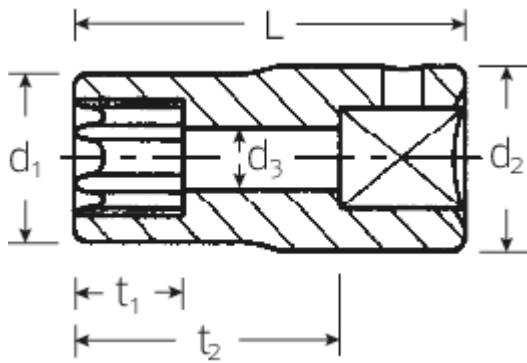

TORX®-Steckschlüsseinsätze 1/4"

40TX

Art.No. **01270004**
GTIN **4018754000937**
Model **40 TX E 4**

Bezeichnung. 1/4" Steckschlüsseinsatz L.23mm

Eigenschaften.

- für Außen TORX®-Schrauben
- HPQ®-Hochleistungsstahl, verchromt

Technische Zeichnung.

Technische Attribute.

Abtriebsprofil	TORX®
Antriebsvierkant innen (Zoll)	1/4"
Größe Abtriebsprofil	E4
Länge mm (L)	23 mm

Logistikdaten.

Tiefe mm (IFS)	25
Breite mm (IFS)	11
Höhe mm (IFS)	11
Länge (verpackt, mm)	75
Breite (verpackt, mm)	50
Höhe (verpackt, mm)	11
Volumen (verpackt, dm3)	0.04125 dm3
Code	01270004
Gewicht (brutto, kg)	0,083
Gewicht PAP (kg)	0,000
Gewicht PVC (kg)	0,002
GTIN	4018754000937
Ursprungsland	GERMANY
Ursprungsregion	Nordrhein-Westfalen
WEEE/ElektroG	nicht ear-pflichtig
Zolltarifnr	82042000
Packnorm	10
Gewicht	8 g

Varianten.

Code	Artikelnr (ERP)	Bezeichnung	GTIN
01270004	40 TX E 4	1/4" Steckschlüsseinsatz L.23mm	4018754000937
01270005	40 TX E 5	1/4" Steckschlüsseinsatz L.23mm	4018754000944
01270006	40 TX E 6	1/4" Steckschlüsseinsatz L.23mm	4018754000951