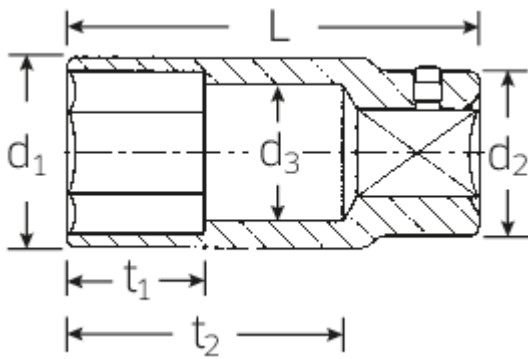

Steckschlüsseinsätze 3/4", metrisch, lang

56

Art.No. 05020022
GTIN 4018754008926
Model 56 22

Bezeichnung.

3/4" Steckschlüsseinsatz SW 22mm L.90mm

Eigenschaften.

- DIN 3124/ISO 2725-1, ASME B 107.5 M
- lang
- AS-drive und HPQ®-Hochleistungsstahl bis 36 mm, verchromt

Technische Zeichnung.

Technische Attribute.

Abtriebsprofil	Sechskant AS-Drive®
Antriebsvierkant innen (Zoll)	3/4"
d1	32 mm
d2	34,7 mm
d3	19 mm
Länge mm (L)	90 mm
Schlüsselweite [mm]	22 mm
t1	40 mm
t2	64,2 mm

Logistikdaten.

Tiefe mm (IFS)	90
Breite mm (IFS)	37
Höhe mm (IFS)	37
Länge (verpackt, mm)	195
Breite (verpackt, mm)	103
Höhe (verpackt, mm)	40
Volumen (verpackt, dm3)	0.8034 dm3
Code	05020022
Gewicht (brutto, kg)	1,870
Gewicht PAP (kg)	0,000
Gewicht PVC (kg)	0,009
GTIN	4018754008926
Ursprungsland	GERMANY
Ursprungsregion	Nordrhein-Westfalen
WEEE/ElektroG	nicht ear-pflichtig
Zolltarifnr	82042000
Packnorm	5
Gewicht	374 g

Varianten.

Code	Artikelnr (ERP)	Bezeichnung	GTIN
05020022	56 22	3/4" Steckschlüsseleinsatz SW 22mm L.90mm	4018754008926
05020024	56 24	3/4" Steckschlüsseleinsatz SW 24mm L.90mm	4018754008933
05020027	56 27	3/4" Steckschlüsseleinsatz SW 27mm L.90mm	4018754008940