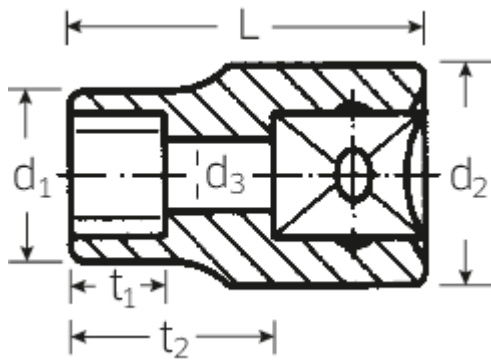

## TORX®-Steckschlüsseinsätze 3/8"

45TX

Art.No. 02270006  
GTIN 4018754003662  
Model 45 TX E 6

**Bezeichnung.** 3/8" Steckschlüsseinsatz L.28mm

**Eigenschaften.**

- für Außen TORX®-Schrauben
- HPQ®-Hochleistungsstahl, verchromt

## Technische Attribute.

Abtriebsprofil	TORX®
Antriebsvierkant innen (Zoll)	3/8"
Größe Abtriebsprofil	E6
Länge mm (L)	28 mm