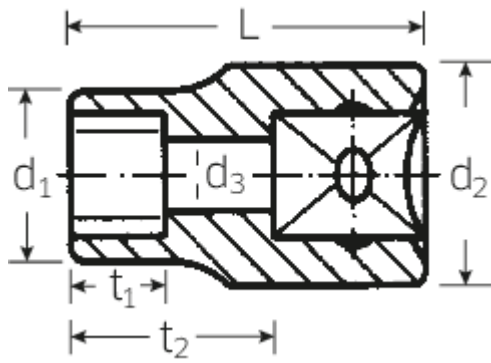

TORX®-Steckschlüsseinsätze 1/2"

50TX

Art.No. **03270024**
GTIN **4018754007325**
Model **50 TX E 24**

Bezeichnung. 1/2" Steckschlüsseinsatz L.41,2mm

Eigenschaften.

- für Außen TORX®-Schrauben
- HPQ®-Hochleistungsstahl, verchromt

Technische Zeichnung.

Technische Attribute.

Abtriebsprofil	TORX®
Antriebsvierkant innen (Zoll)	1/2"
Größe Abtriebsprofil	E24
Länge mm (L)	41,2 mm

Logistikdaten.

Tiefe mm (IFS)	42
Breite mm (IFS)	29
Höhe mm (IFS)	29
Länge (verpackt, mm)	170
Breite (verpackt, mm)	80
Höhe (verpackt, mm)	50
Volumen (verpackt, dm3)	0.68 dm3
Code	03270024
Gewicht (brutto, kg)	1,195
Gewicht PAP (kg)	0,000
Gewicht PVC (kg)	0,006
GTIN	4018754007325
Ursprungsland	GERMANY
Ursprungsregion	Nordrhein-Westfalen
WEEE/ElektroG	nicht ear-pflichtig
Zolltarifnr	82042000
Packnorm	10
Gewicht	123 g

Varianten.

Code	Artikelnr (ERP)	Bezeichnung	GTIN
03270010	50 TX E 10	1/2" Steckschlüsseinsatz L.38mm	4018754007257
03270011	50 TX E 11	1/2" Steckschlüsseinsatz L.38mm	4018754007264
03270012	50 TX E 12	1/2" Steckschlüsseinsatz L.38mm	4018754007271