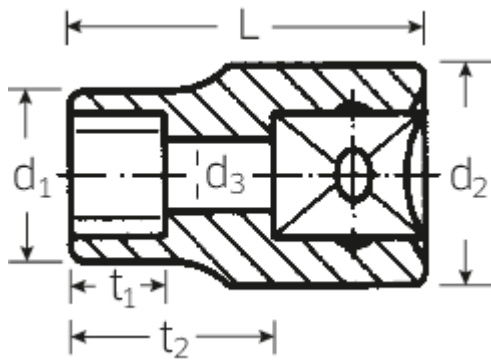

TORX®-Steckschlüsseleinsätze 1/2"

50TX

Art.No. **03270020**
GTIN **4018754007318**
Model **50 TX E 20**

Bezeichnung. 1/2" Steckschlüsseleinsatz L.38mm

Eigenschaften.

- für Außen TORX®-Schrauben
- HPQ®-Hochleistungsstahl, verchromt

Technische Zeichnung.

Technische Attribute.

Abtriebsprofil	TORX®
Antriebsvierkant innen (Zoll)	1/2"
Größe Abtriebsprofil	E20
Länge mm (L)	38 mm

Logistikdaten.

Tiefe mm (IFS)	42
Breite mm (IFS)	29
Höhe mm (IFS)	29
Länge (verpackt, mm)	170
Breite (verpackt, mm)	80
Höhe (verpackt, mm)	50
Volumen (verpackt, dm ³)	0.68 dm ³
Code	03270020
Gewicht (brutto, kg)	0,970
Gewicht PAP (kg)	0,000
Gewicht PVC (kg)	0,007
GTIN	4018754007318
Ursprungsland	GERMANY
Ursprungsregion	Nordrhein-Westfalen
WEEE/ElektroG	nicht ear-pflichtig
Zolltarifnr	82042000
Packnorm	10
Gewicht	98 g

Varianten.

Code	Artikelnr (ERP)	Bezeichnung	GTIN
03270010	50 TX E 10	1/2" Steckschlüsseinsatz L.38mm	4018754007257
03270011	50 TX E 11	1/2" Steckschlüsseinsatz L.38mm	4018754007264
03270012	50 TX E 12	1/2" Steckschlüsseinsatz L.38mm	4018754007271