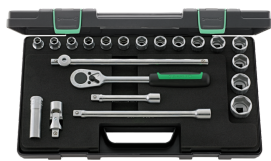

Zubehör.

96031406
Steckschlüsselsatz