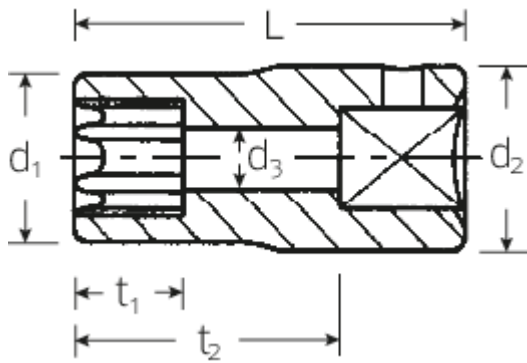

TORX®-Steckschlüsseleinsätze 1/4"

40TX

Art.No. **01270008**
GTIN **4018754000975**
Model **40 TX E 8**

Bezeichnung. 1/4" Steckschlüsseleinsatz L.23mm

Eigenschaften.

- für Außen TORX®-Schrauben
- HPQ®-Hochleistungsstahl, verchromt

Technische Zeichnung.

Technische Attribute.

Abtriebsprofil	TORX®
Antriebsvierkant innen (Zoll)	1/4"
Größe Abtriebsprofil	E8
Länge mm (L)	23 mm

Logistikdaten.

Tiefe mm (IFS)	25
Breite mm (IFS)	12
Höhe mm (IFS)	12
Länge (verpackt, mm)	100
Breite (verpackt, mm)	40
Höhe (verpackt, mm)	12
Volumen (verpackt, dm3)	0.048 dm3
Code	01270008
Gewicht (brutto, kg)	0,100
Gewicht PAP (kg)	0,000
Gewicht PVC (kg)	0,003
GTIN	4018754000975
Ursprungsland	GERMANY
Ursprungsregion	Nordrhein-Westfalen
WEEE/ElektroG	nicht ear-pflichtig
Zolltarifnr	82042000
Packnorm	10
Gewicht	10 g

Varianten.

Code	Artikelnr (ERP)	Bezeichnung	GTIN
01270004	40 TX E 4	1/4" Steckschlüsseinsatz L.23mm	4018754000937
01270005	40 TX E 5	1/4" Steckschlüsseinsatz L.23mm	4018754000944
01270006	40 TX E 6	1/4" Steckschlüsseinsatz L.23mm	4018754000951