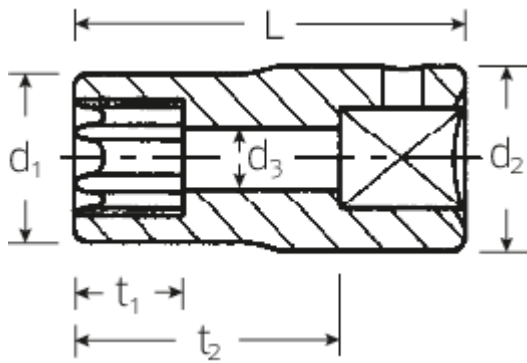

TORX®-Steckschlüsseinsätze 1/4"

40TX

Art.No. **01270006**
GTIN **4018754000951**
Model **40 TX E 6**

Bezeichnung. 1/4" Steckschlüsseinsatz L.23mm

Eigenschaften.

- für Außen TORX®-Schrauben
- HPQ®-Hochleistungsstahl, verchromt

Technische Zeichnung.

Technische Attribute.

Abtriebsprofil	TORX®
Antriebsvierkant innen (Zoll)	1/4"
Größe Abtriebsprofil	E6
Länge mm (L)	23 mm

Logistikdaten.

Tiefe mm (IFS)	25
Breite mm (IFS)	11
Höhe mm (IFS)	11
Länge (verpackt, mm)	60
Breite (verpackt, mm)	50
Höhe (verpackt, mm)	11
Volumen (verpackt, dm3)	0.033 dm3
Code	01270006
Gewicht (brutto, kg)	0,140
Gewicht PAP (kg)	0,000
Gewicht PVC (kg)	0,002
GTIN	4018754000951
Ursprungsland	GERMANY
Ursprungsregion	Nordrhein-Westfalen
WEEE/ElektroG	nicht ear-pflichtig
Zolltarifnr	82042000
Packnorm	10
Gewicht	10 g

Varianten.

Code	Artikelnr (ERP)	Bezeichnung	GTIN
01270004	40 TX E 4	1/4" Steckschlüsseinsatz L.23mm	4018754000937
01270005	40 TX E 5	1/4" Steckschlüsseinsatz L.23mm	4018754000944
01270006	40 TX E 6	1/4" Steckschlüsseinsatz L.23mm	4018754000951